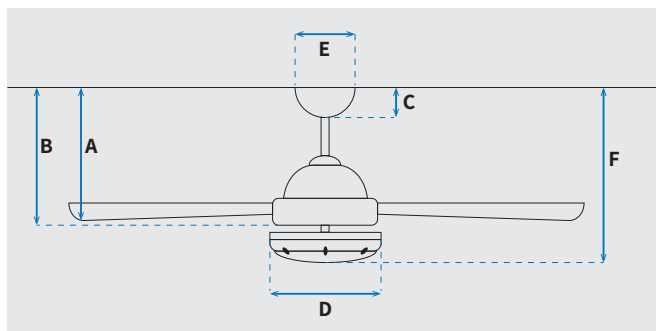

מקט: 73151-2848

מאורר תקרה דקורטיבי מבית המותג האמריקאי WESTINGHOUSE. בקוטר 60", מתאים לחדרים בגודל עד 40 מ"ר. מנוע DC עוצמתי ושקט במיוחד בעל יעילות אנרגטית גבוהה, הפעלה באמצעות שלט. כנפיים מעץ טבעי. 15 שנות אחריות על המנוע ושנתיים אחריות על החלקים.

* מחושב לפי קוט"ש 64.02 אגורות כולל מע"מ
** מחושב לפי 8 שעות

כללי	
Austin	סדרה
שלט	הפעלה באמצעות
6	מספר מהירויות
מצב חורף (פעולה הפוכה של המאורר)	פונקציות מיוחדות
48	עוצמת רעש db
263	זרימת אוויר m3/Min
עד 40 מ"ר	מתאים לחדר בגודל
80.5x37x18.5	מידות אריזה (ס"מ)
באמצעות מוט בלבד (כלול)	סוג התקנה
13°	זווית התקנה מקסימלית
15 שנים על המנוע, שנתיים על גוף המאורר	שנות אחריות
15,780	ספיקת אוויר מקסימלית (מק"ש)

שרטוט

מידות (ס"מ)

30.4	A. מהתקרה ללהב הנמוך ביותר
-	B. מהתקרה לכפתור ההפעלה
5.9	C. מהתקרה לקצה החופה
15.1	D. רוחב כיסוי מנוע
14.8	E. רוחב חופה
30.4	F. מהתקרה עד קצה חיפוי התאורה

מאורר	
"60	קוטר באינץ'
152	קוטר בס"מ
IP20 - שימוש פנימי	דרגת אטימות
3	מספר להבים
עץ טבעי	חומר גלם להבים
עץ אלון	צבע כנפיים
לבן מט	גימור גוף
15.25x1.27	אורך מוט (ס"מ)
4	משקל נטו (ק"ג)