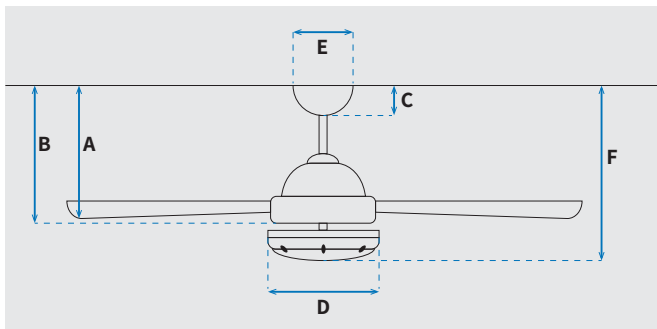

### מידות (ס"מ)

29.5	A. מהתקרה ללהב הנמוך ביותר
-	B. מהתקרה לכפתור ההפעלה
5.4	C. מהתקרה לקצה החופה
18	D. רוחב כיסוי מנוע
15	E. רוחב חופה
29.5	F. מהתקרה עד קצה חיפוי התאורה

מאורר	
52	קוטר באינץ'
132	קוטר בס"מ
IP66 - שימוש חצוני	דרגת אטימות
3	מספר להבים
ABS	חומר גלם להבים
דמוי עץ אלון	צבע כנפיים
שחור מט	גימור גוף
15.25X1.27	אורך מוט (ס"מ)
5.35	משקל נטו (ק"ג)