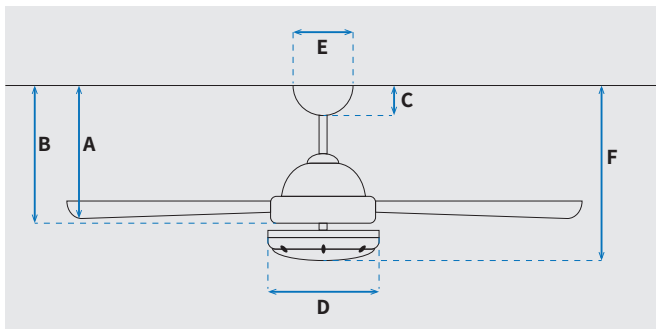

מאוררי התקרה מסדרת AQUA

בדרגת אטימות IP66 פתרון אידיאלי לסביבה ימית.

תוכננו במיוחד לעבודה בתנאים קשים, ולשימוש ממושך באזורים החשופים ללחות גבוהה, מים ואבק.

הודות לאטימות הגבוהה, המאוררים מתאימים לא רק לשימוש חוץ במרפסות, פרגולות, מסעדות וגני אירועים - אלא גם להתקנה באזורים עם אוויר מלוח בקרבת הים, שם נדרשת עמידות מיוחדת בפני קורוזיה ושחיקה.

* מחושב לפי קוט"ש 64.02 אגורות כולל מע"מ
** מחושב לפי 8 שעות

כללי	
Aqua	סדרה
שלט	הפעלה באמצעות
6	מספר מהירויות
מצב חורף (פעולה הפוכה של המאורר)	פונקציות מיוחדות
42	עוצמת רעש db
210	זרימת אוויר m3/Min
עד 36 מ"ר	מתאים לחדר בגודל
71.1x22.3x25.5	מידות אריזה (ס"מ)
באמצעות מוט בלבד (כלול)	סוג התקנה
20°	זווית התקנה מקסימלית
15 שנים על המנוע, שנתיים על גוף המאורר	שנות אחריות
10,929	ספיקת אוויר מקסימלית (מק"ש)

שרטוט

מידות (ס"מ)

29.5	A. מהתקרה ללהב הנמוך ביותר
-	B. מהתקרה לכפתור ההפעלה
5.4	C. מהתקרה לקצה החופה
18	D. רוחב כיסוי מנוע
15	E. רוחב חופה
29.5	F. מהתקרה עד קצה חיפוי התאורה

מאורר	
52	קוטר באינץ'
132	קוטר בס"מ
IP66 - שימוש חצוני	דרגת אטימות
3	מספר להבים
ABS	חומר גלם להבים
דמוי עץ אלון	צבע כנפיים
שחור מט	גימור גוף
15.25X1.27	אורך מוט (ס"מ)
5.35	משקל נטו (ק"ג)