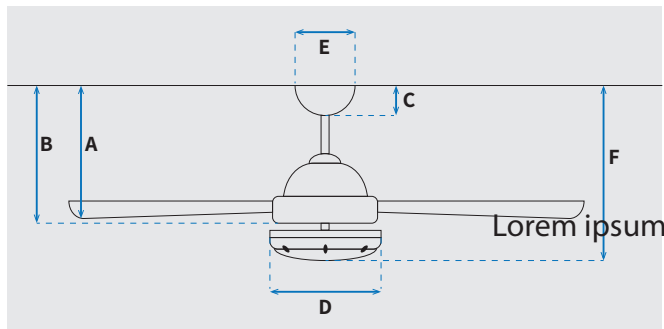

מקט: 73220-2848

מאורר תקרה דקורטיבי מתאים גם לפרגולות ומרפסות מבית המותג האמריקאי WESTINGHOUSE. בקוטר 52", מתאים לחללים גדולים עד 36 מ"ר. מנוע DC עוצמתי ושקט במיוחד בעל יעילות אנרגטית גבוהה, הפעלה באמצעות שלט. 15 שנות אחריות על המנוע ושנתיים אחריות על החלקים.

* מחושב לפי קוט"ש 64.02 אגורות כולל מע"מ
** מחושב לפי 8 שעות

כללי	
סדרה	Aqua
הפעלה באמצעות	שלט
מספר מהירויות	6
פונקציות מיוחדות	מצב חורף (פעולה הפוכה של המאורר)
עוצמת רעש db	42
זרימת אוויר m3/Min	210
מתאים לחדר בגודל	עד 36 מ"ר
מידות אריזה (ס"מ)	71.1x22.3x25.5
סוג התקנה	באמצעות מוט בלבד (כלול)
זווית התקנה מקסימלית	20°
שנות אחריות	15 שנים על המנוע, שנתיים על גוף המאורר
ספיקת אוויר מקסימלית (מק"ש)	12,600

שרטוט

מידות (ס"מ)

A.	מהתקרה ללהב הנמוך ביותר	29.5
B.	מהתקרה לכפתור ההפעלה	-
C.	מהתקרה לקצה החופה	5.4
D.	רוחב כיסוי מנוע	18
E.	רוחב חופה	15
F.	מהתקרה עד קצה חיפוי התאורה	29.5

מאורר	
קוטר באינץ'	52
קוטר בס"מ	132
דרגת אטימות	IP66 - שימוש חצוני
מספר להבים	3
חומר גלם להבים	ABS
צבע כנפיים	דמוי עץ אלון
גימור גוף	לבן מט
אורך מוט (ס"מ)	15.25X1.27
משקל נטו (ק"ג)	5.35