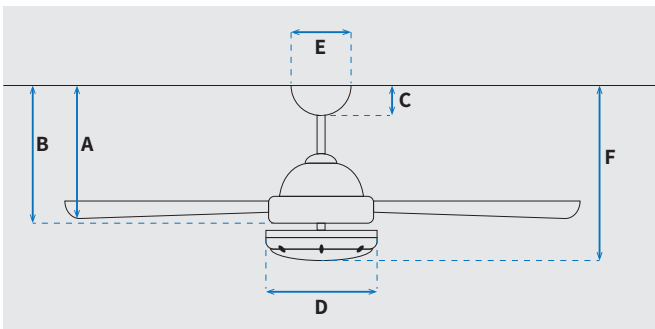

מקט: 73220-2848

מאורר תקרה דקורטיבי מתאים גם לפרגולות ומרפסות מבית המותג האמריקאי WESTINGHOUSE. בקוטר 52", מתאים לחללים גדולים עד 36 מ"ר. מנוע DC עוצמתי ושקט במיוחד בעל יעילות אנרגטית גבוהה, הפעלה באמצעות שלט. 15 שנות אחריות על המנוע ושנתיים אחריות על החלקים.

* מחושב לפי קוט"ש 64.02 אגורות כולל מע"מ
** מחושב לפי 8 שעות

כללי	סדרה
Aqua	סדרה
שלט	הפעלה באמצעות
6	מספר מהירויות
מצב חורף (פעולה הפוכה של המאורר)	פונקציות מיוחדות
42	עוצמת רעש db
210	זרימת אוויר m3/Min
עד 36 מ"ר	מתאים לחדר בגודל
71.1x22.3x25.5	מידות אריזה (ס"מ)
באמצעות מוט בלבד (כלול)	סוג התקנה
20°	זווית התקנה מקסימלית
15 שנים על המנוע, שנתיים על גוף המאורר	שנות אחריות
12,680	ספיקת אוויר מקסימלית (מק"ש)

שרטוט

מידות (ס"מ)

29.5	A. מהתקרה ללהב הנמוך ביותר
-	B. מהתקרה לכפתור ההפעלה
5.4	C. מהתקרה לקצה החופה
18	D. רוחב כיסוי מנוע
15	E. רוחב חופה
29.5	F. מהתקרה עד קצה חיפוי התאורה

מאורר	קוטר באינץ'
52	קוטר באינץ'
132	קוטר בס"מ
IP66 - שימוש חצוני	דרגת אטימות
3	מספר להבים
ABS	חומר גלם להבים
דמוי עץ אלון	צבע כנפיים
לבן מט	גימור גוף
15.25X1.27	אורך מוט (ס"מ)
5.35	משקל נטו (ק"ג)