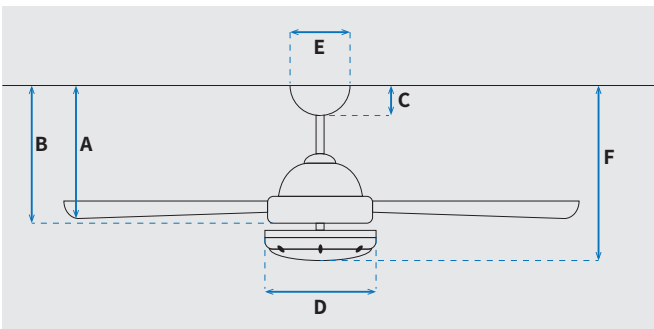

### מידות (ס"מ)

29.5	A. מהתקרה ללהב הנמוך ביותר
-	B. מהתקרה לכפתור ההפעלה
5.4	C. מהתקרה לקצה החופה
18	D. רוחב כיסוי מנוע
15	E. רוחב חופה
29.5	F. מהתקרה עד קצה חיפוי התאורה

מאורר	
52	קוטר באינץ'
132	קוטר בס"מ
IP66 - שימוש חצוני	דרגת אטימות
3	מספר להבים
ABS	חומר גלם להבים
שחור	צבע כנפיים
שחורמט	גימור גוף
15.25X1.27	אורך מוט (ס"מ)
5.35	משקל נטו (ק"ג)