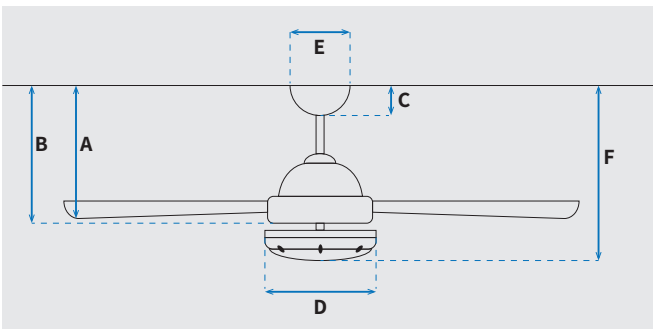

מאוררי התקרה מסדרת AQUA

בדרגת אטימות IP66 פתרון אידיאלי לסביבה ימית.

תוכננו במיוחד לעבודה בתנאים קשים, ולשימוש ממושך באזורים החשופים ללחות גבוהה, מים ואבק.

הודות לאטימות הגבוהה, המאוררים מתאימים לא רק לשימוש חוץ במרפסות, פרגולות, מסעדות וגני אירועים - אלא גם להתקנה באזורים עם אוויר מלוח בקרבת הים, שם נדרשת עמידות מיוחדת בפני קורוזיה ושחיקה.

* מחושב לפי קוט"ש 64.02 אגורות כולל מע"מ
** מחושב לפי 8 שעות

כללי	
Aqua	סדרה
שלט	הפעלה באמצעות
6	מספר מהירויות
מצב חורף (פעולה הפוכה של המאורר)	פונקציות מיוחדות
42	עוצמת רעש db
210	זרימת אוויר m3/Min
עד 36 מ"ר	מתאים לחדר בגודל
71.1x22.3x25.5	מידות אריזה (ס"מ)
באמצעות מוט בלבד (כלול)	סוג התקנה
20°	זווית התקנה מקסימלית
15 שנים על המנוע, שנתיים על גוף המאורר	שנות אחריות
12,680	ספיקת אוויר מקסימלית (מק"ש)

שרטוט

מידות (ס"מ)

29.5	A. מהתקרה ללהב הנמוך ביותר
-	B. מהתקרה לכפתור ההפעלה
5.4	C. מהתקרה לקצה החופה
18	D. רוחב כיסוי מנוע
15	E. רוחב חופה
29.5	F. מהתקרה עד קצה חיפוי התאורה

מאורר	
52	קוטר באינץ'
132	קוטר בס"מ
IP66 - שימוש חצוני	דרגת אטימות
3	מספר להבים
ABS	חומר גלם להבים
שחור	צבע כנפיים
שחורמט	גימור גוף
15.25X1.27	אורך מוט (ס"מ)
5.35	משקל נטו (ק"ג)