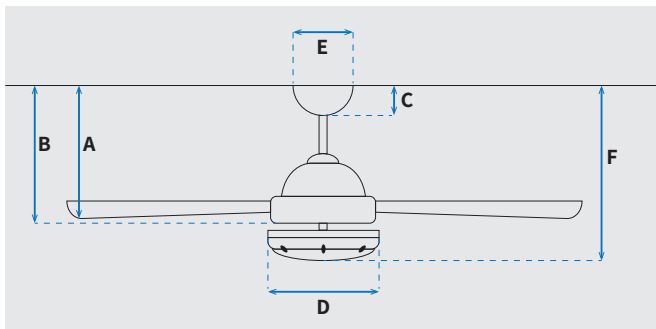

### מידות (ס"מ)

29.5	A. מהתקרה ללהב הנמוך ביותר
-	B. מהתקרה לכפתור ההפעלה
5.4	C. מהתקרה לקצה החופה
18	D. רוחב כיסוי מנוע
15	E. רוחב חופה
29.5	F. מהתקרה עד קצה חיפוי התאורה

מאורר	
52	קוטר באינץ'
132	קוטר בס"מ
IP66 - שימוש חצוני	דרגת אטימות
3	מספר להבים
ABS	חומר גלם להבים
לבן	צבע כנפיים
לבן מט	גימור גוף
15.25X1.27	אורך מוט (ס"מ)
5.35	משקל נטו (ק"ג)