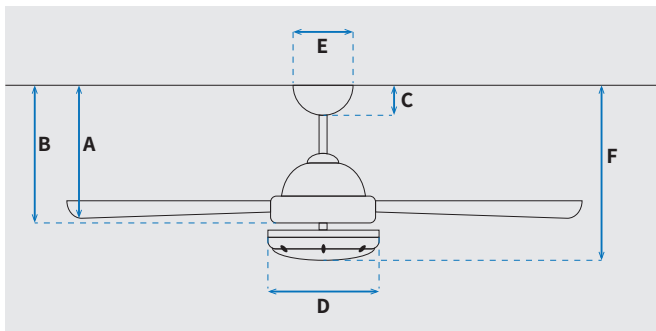

מקט: 73096-2848

מאורר תקרה דקורטיבי מבית המותג האמריקאי WESTINGHOUSE. בקוטר 52", מתאים לחדרים בגודל עד 36 מ"ר. מנוע עוצמתי DC שקט במיוחד בעל יעילות אנרגטית גבוהה, הפעלה באמצעות שלט. גוף תאורה מובנה 24W גוון אור משתנה 5000K, 4000K, 3000K. 15 שנות אחריות על המנוע ושנתיים אחריות על החלקים. ניתן להפעלה עם שעון שבת.

DC
MOTOR

שרטוט

מידות (ס"מ)

28	A. מהתקרה ללהב הנמוך ביותר
16	B. מהתקרה לכפתור ההפעלה
5.5	C. מהתקרה לקצה החופה
22	D. רוחב כיסוי מנוע
13	E. רוחב חופה
38	F. מהתקרה עד קצה חיפוי התאורה

נתונים טכניים

כללי	סדרה
Longwood	הפעלה באמצעות
שלט	מספר מהירות
6	פונקציות מיוחדות
מצב חורף (פעולה הפוכה של המאורר)	עוצמת רעש db
48	זרימת אוויר m ³ /Min
234	מתאים לחדר בגודל
עד 36 מ"ר	מידות אריזה
66.3x26.2x29.3	סוג התקנה
באמצעות מוט בלבד (כלול)	זווית התקנה מקסימלית
12°	שנות אחריות
15 שנים על המנוע, שנתיים על גוף המאורר	ספיקת אוויר מקסימלית (מק"ש)
14,040	

מנוע	סוג מנוע ומידות
DC Motor 153x15mm	סיבובי מנוע לדקה (max)
210/190/170/150/130/90	הספק מנוע בוואט (max)
36W	צריכת חשמל kW/h
12.4 kW/h	

מאורר	קוטר באינץ'
52"	קוטר בס"מ
132	סוג גוף תאורה
24W LED	גוון אור
CCT 3000K/4000K/5000K	לומן (max)
2450	דרגת אטימות
IP20 - שימוש פנימי	מספר להבים
3	חומר גלם להבים
ABS	צבע כנפיים
עץ מיפיל	גימור גוף
לבן	אורך מוט (ס"מ)
15	משקל נטו (ק"ג)
6.5	