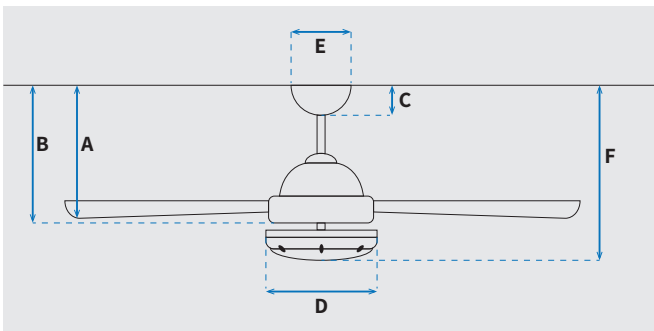

מקט: 73096-2848

DC
MOTOR

שרטוט

מידות (ס"מ)

28	A. מהתקרה ללהב הנמוך ביותר
16	B. מהתקרה לכפתור ההפעלה
5.5	C. מהתקרה לקצה החופה
22	D. רוחב כיסוי מנוע
13	E. רוחב חופה
38	F. מהתקרה עד קצה חיפוי התאורה

מאורר תקרה דקורטיבי מבית המותג האמריקאי WESTINGHOUSE. בקוטר 52", מתאים לחדרים בגודל עד 36 מ"ר. מנוע עוצמתי DC שקט במיוחד בעל יעילות אנרגטית גבוהה, הפעלה באמצעות שלט. גוף תאורה מובנה 24W גוון אור משתנה 5000K, 4000K, 3000K. 15 שנות אחריות על המנוע ושנתיים אחריות על החלקים. ניתן להפעלה עם שעון שבת.

נתונים טכניים

כללי	סדרה
Longwood	הפעלה באמצעות שלט
6	מספר מהירות
מזב חורף (פעולה הפוכה של המאורר)	פונקציות מיוחדות
48	עוצמת רעש db
234	זרימת אוויר m ³ /Min
עד 36 מ"ר	מתאים לחדר בגודל
66.3x26.2x29.3	מידות אריזה
באמצעות מוט בלבד (כלול)	סוג התקנה
12°	זווית התקנה מקסימלית
15 שנים על המנוע, שנתיים על גוף המאורר	שנות אחריות
14,130	ספיקת אוויר מקסימלית (מק"ש)

מנוע	סוג מנוע ומידות
DC Motor 153x15mm	210/190/170/150/130/90
36W	סיבובי מנוע לדקה (max)
12.4 kW/h	הספק מנוע בוואט (max)
	צריכת חשמל kW/h

מאורר	קוטר באינץ'
52"	132
24W LED	קוטר בס"מ
CCT 3000K/4000K/5000K	סוג גוף תאורה
2450	גוון אור
IP20 - שימוש פנימי	לומן (max)
3	דרגת אטימות
ABS	מספר להבים
עץ מיפיל	חומר גלם להבים
לבן	צבע כנפיים
15	גימור גוף
6.5	אורך מוט (ס"מ)
	משקל נטו (ק"ג)