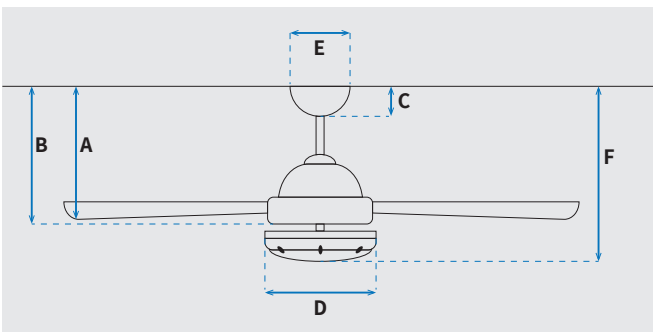

DC
MOTOR

נתונים טכניים

מנוע	
DC Motor 153x15mm	סוג מנוע ומידות
210/190/170/150/130/90	סיבובי מנוע לדקה (max)
36W/27W/20W/14W/10W/6W	הספק מנוע בוואט (max)
0.036 kW/h	צריכת חשמל מקסימלית kW/h
0.004/0.02	עלות צריכת חשמל מינ'/מקס' לשעה*
0.03/0.17	עלות צריכת חשמל מינ'/מקס' לילה**

* מחושב לפי קוטר 60.07 אגורות כולל מע"מ
** מחושב לפי 8 שעות

כלי	
Longwood	סדרה
שלט	הפעלה באמצעות
6	מספר מהירויות
מצב חורף (פעולה הפוכה של המאורר)	פונקציות מיוחדות
48	עוצמת רעש db
234	זרימת אוויר m ³ /Min
עד 36 מ"ר	מתאים לחדר בגודל
66.3x26.2x29.3	מידות אריזה (ס"מ)
באמצעות מוט בלבד (כלול)	סוג התקנה
12°	זווית התקנה מקסימלית
15 שנים על המנוע, שנתיים על גוף המאורר	שנות אחריות

שרטוט

מידות (ס"מ)

28	A. מהתקרה ללהב הנמוך ביותר
16	B. מהתקרה לכפתור הפעלה
5.5	C. מהתקרה לקצה החופה
22	D. רוחב כיסוי מנוע
13	E. רוחב חופה
38	F. מהתקרה עד קצה חיפוי התאורה

מאורר	
52"	קוטר באינץ'
132	קוטר בס"מ
24W LED	סוג גוף תאורה
CCT 3000K/4000K/6500K	גוון אור
2050lm/3000K, 2450lm/4000K, 2150lm/6500K (max)	לומן
IP20 - שימוש פנימי	דרגת אטימות
3	מספר להבים
ABS	חומר גלם להבים
עץ מייפל	צבע כנפיים
לבן	גימור גוף
15.25x1.27	אורך מוט (ס"מ)
6.5	משקל נטו (ק"ג)