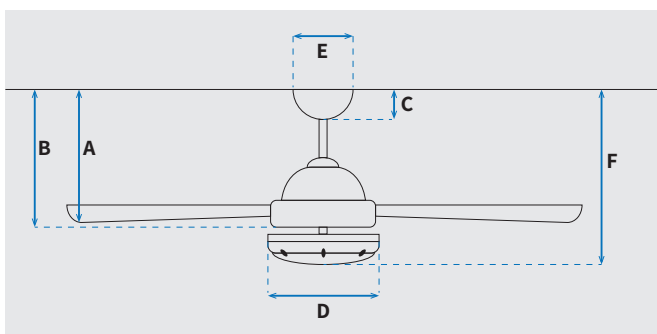

נתונים טכניים

כלי	סדרה
Erica	הפעלה באמצעות מספר מהירות
שלט	פונקציות מיוחדות
6	עוצמת רעש db
מצב חורף (פעולה הפוכה של המאורר)	זרימת אוויר m ³ /Min
42	מתאים לחדר בגודל עד 20 מ"ר
138	מידות אריזה (ס"מ)
57.6x24.1x25	סוג התקנה
באמצעות מוט בלבד (כלול)	זווית התקנה מקסימלית
12°	שנות אחריות
15 שנים על המנוע, שנתיים על גוף המאורר	ספיקת אוויר מקסימלית (מק"ש)
8,280	

מאורר	קוטר באינץ'
קוטר בס"מ	105
סוג גוף תאורה	28W LED
גוון אור	CCT 3000K/4000K/6500K
לומן (max)	2800lm
דרגת אטימות	IP20 - שימוש פנימי
מספר להבים	3
חומר גלם להבים	ABS
צבע כנפיים	עץ אלון
גימור גוף	שחור מט
אורך מוט (ס"מ)	15.25x1.27
משקל נטו (ק"ג)	5.37

* מחושב לפי קוט"ש 60.07 אגורות כולל מע"מ
** מחושב לפי 8 שעות

שרטוט

מידות (ס"מ)

31.2	A. מהתקרה ללהב הנמוך ביותר
-	B. מהתקרה לכפתור הפעלה
5.7	C. מהתקרה לקצה החופה
18	D. רוחב כיסוי מנוע
15	E. רוחב חופה
36.2	F. מהתקרה עד קצה חיפוי התאורה