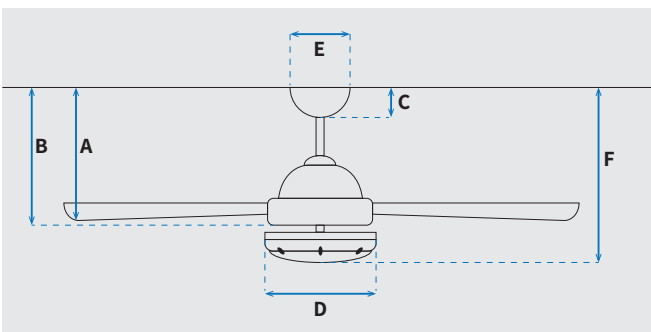

נתונים טכניים

כללי	סדרה
Erica	הפעלה באמצעות מספר מהירות
שלט	פונקציות מיוחדות
6	עוצמת רעש db
מצב חורף (פעולה הפוכה של המאורר)	זרימת אוויר m ³ /Min
42	מתאים לחדר בגודל עד 20 מ"ר
138	מידות אריזה (ס"מ)
57.6x24.1x25	סוג התקנה
באמצעות מוט בלבד (כלול)	זווית התקנה מקסימלית
12°	שנות אחריות
15 שנים על המנוע, שנתיים על גוף המאורר	ספיקת אוויר מקסימלית (מק"ש)
4,873	

מאורר	קוטר באינץ'
42"	קוטר בס"מ
105	סוג גוף תאורה
28W LED	גוון אור
CCT 3000K/4000K/6500K	לומן (max)
2800lm	דרגת אטימות
IP20 - שימוש פנימי	מספר להבים
3	חומר גלם להבים
ABS	צבע כנפיים
עץ אלון	גימור גוף
שחור מט	אורך מוט (ס"מ)
15.25x1.27	משקל נטו (ק"ג)
5.37	

* מחושב לפי קוט"ש 60.07 אגורות כולל מע"מ
** מחושב לפי 8 שעות

שרטוט

מידות (ס"מ)

31.2	A. מהתקרה ללהב הנמוך ביותר
-	B. מהתקרה לכפתור הפעלה
5.7	C. מהתקרה לקצה החופה
18	D. רוחב כיסוי מנוע
15	E. רוחב חופה
36.2	F. מהתקרה עד קצה חיפוי התאורה