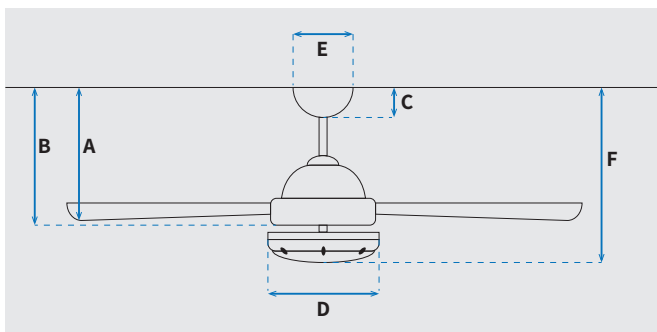

נתונים טכניים

כללי	סדרה
Erica	הפעלה באמצעות
שלט	מספר מהירויות
6	פונקציות מיוחדות
מצב חורף (פעולה הפוכה של המאורר)	עוצמת רעש db
42	זרימת אוויר m ³ /Min
138	מתאים לחדר בגודל
עד 20 מ"ר	מידות אריזה (ס"מ)
57.6x24.1x25	סוג התקנה
באמצעות מוט בלבד (כלול)	זווית התקנה מקסימלית
12°	שנות אחריות
15 שנים על המנוע, שנתיים על גוף המאורר	ספיקת אוויר מקסימלית (מק"ש)
8,280	

מאורר	קוטר באינץ'
42"	קוטר בס"מ
105	סוג גוף תאורה
28W LED	גוון אור
CCT 3000K/4000K/6500K	לומן (max)
2800lm	דרגת אטימות
IP20 - שימוש פנימי	מספר להבים
3	חומר גלם להבים
ABS	צבע כנפיים
לבן מט	גימור גוף
לבן מט	אורך מוט (ס"מ)
15.25x1.27	משקל נטו (ק"ג)
5.37	

* מחושב לפי קוט"ש 60.07 אגורות כולל מע"מ
** מחושב לפי 8 שעות

שרטוט

מידות (ס"מ)

31.2	A. מהתקרה ללהב הנמוך ביותר
-	B. מהתקרה לכפתור הפעלה
5.7	C. מהתקרה לקצה החופה
18	D. רוחב כיסוי מנוע
15	E. רוחב חופה
36.2	F. מהתקרה עד קצה חיפוי התאורה