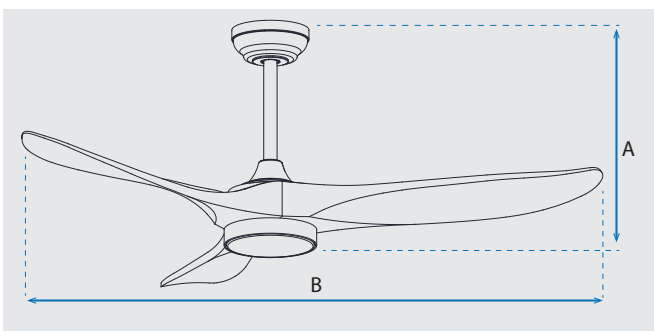

מק"טים בסדרה:

NTP-YRK42-WH-LED-WF

מאורר תקרה דקורטיבי YORK מבית המותג NORTHER. עיצוב מודרני ויחודי, 3 כנפיים בקוטר 42", מתאים לחדרים בגודל עד 20 מ"ר. מנוע DC עוצמתי ושקט במיוחד הספק 35W בעל יעילות אנרגטית גבוהה, חסכוני בחשמל. RPM (סל"ד) במהירות מקסימלית. המאורר מופעל באמצעות שלט ואפליקציית TUYA המאפשרים כיבוי/הדלקה, בחירה מתוך 6 עוצמות אוורור, קביעת טיימר עד 8 שעות, בחירת גוון אור ועמעום תאורה. למאורר 2 מצבים נוספים: מצב חורף (פעולת כנפיים בכיוון ההפוך להורדת האוויר החם למטה) ומצב רוח טבעית (שינוי עוצמת האוורור באופן אקראי). באפליקציה ניתן לכוון טיימר הדלקה וכיבוי לפי יום ושעה מדויקת. המאורר מותאם לעבודה עם שעון שבת. במאורר גוף תאורת LED בהספק 24W עם כיסוי פלסטיק אקרילי. מגיע עם 2 מוטות הארכה 125/250MM. 10 שנות אחריות על המנוע ושנה אחריות על חלקים.

נתונים טכניים

כללי	
סדרה	YORK
הפעלה באמצעות	שלט/ אפליקציית TUYA
מספר מהירויות	6
פונקציות מיוחדות	טיימר עד 8 שעות, מצב חורף, מצב רוח טבעית, עבודה עם שעון שבת
עוצמת רעש db	44
זרימת אוויר m3/Min	162
מתאים לחדר בגודל	עד 20 מ"ר
סוג התקנה	באמצעות מוט בלבד (כלול)
שנות אחריות	10 שנים על המנוע, שנה על גוף המאורר

מנוע	
סוג מנוע	DC Motor
סיבובי מנוע לדקה (max)	260
הספק מנוע בואט (max)	35W

גוף	
קוטר באינץ'	42"
קוטר בס"מ	105
סוג גוף תאורה	24W LED CCT 3000K/4000K/6500K
דרגת אטימות	IP20 - שימוש פנימי
מספר כנפיים	3
חומר גלם כנפיים	ABS
צבע כנפיים	לבן
גימור גוף	לבן
אורך מוט (ס"מ)	12.5/25

שרטוט

מידות (ס"מ)

A. מהתקרה עד קצה חיפוי התאורה	31/43.5
B. מקצה כנף לקצה כנף	106.5