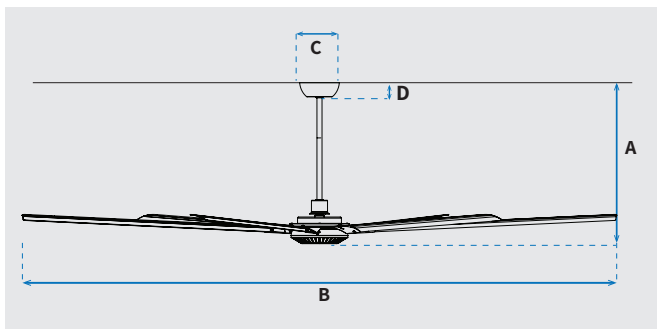

מק"טים: NTP-VOL100-BK

מאוורר תקרה דקורטיבי מבית המותג NORTHER. בקוטר 102", מתאים לחדר/חלל בגודל עד 60m². מנוע DC עוצמתי ושקט במיוחד בעל יעילות אנרגטית גבוהה, הפעלה באמצעות שלט. 6 מהירויות. כולל טיימר עד 6 שעות. מגיע בשחור. 10 שנות אחריות על המנוע ושנה אחריות על חלקים.

נתונים טכניים

כללי	
VOLCANO	סדרה
שלט	הפעלה באמצעות
6	מספר מהירויות
טיימר עד 6 שעות, מצב חורף (פעולה הפוכה של המאוורר)	פונקציות מיוחדות
54.5	עוצמת רעש מירבית db
623	זרימת אוויר m ³ /Min
עד 60 מ"ר	מתאים לחדר/חלל בגודל עד (m ²)
באמצעות מוט בלבד (כלול)	סוג התקנה
10 שנים על המנוע, שנה על גוף המאוורר	שנות אחריות

שרטוט

מידות (ס"מ)

68.5	A. מהתקרה עד קצה חיפוי
259	B. מקצה כנף לקצה כנף
Ø16.8	C. רוחב חופה
5.95	D. מהתקרה לקצה החופה

מנוע	
DC Motor	סוג מנוע
103	סיבובי מנוע לדקה (max)
85W	הספק מנוע בוואט (max)

גוף	
"102	קוטר באינץ'
259.1	קוטר בס"מ
IP20 - שימוש פנימי	דרגת אטימות
6	מספר להבים
מתכת	חומר גלם להבים
עץ כהה/עץ בהיר	צבע כנפיים
שחור/לבן	גימור גוף
50.8	אורך מוט (ס"מ)