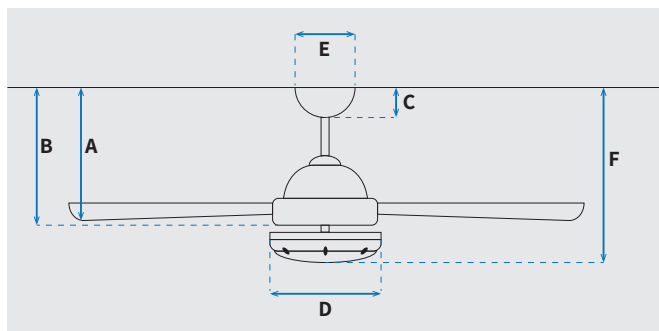

מקט: 73249-2848

מאורר תקרה דקורטיבי מבית המותג האמריקאי WESTINGHOUSE. בקוטר 42", מתאים לחדרים בגודל עד 20 מ"ר. מנוע עוצמתי DC שקט במיוחד בעל יעילות אנרגטית גבוהה, הפעלה באמצעות שלט או באמצעות אפליקציית TUYA בטלפון הנייד. גוף תאורה מובנה 36W כולל אפשרות עמעום, מצב חורף ובחירה מתוך שלושה גווני אור 3000K, 4000K, 6500K. 15 שנות אחריות על המנוע ושנתיים אחריות על החלקים. ניתן להפעלה עם שעון שבת.

נתונים טכניים

מנוע	
DC Motor 105x15mm	סוג מנוע ומידות
280/230/210/171/140/91	סיבובי מנוע לדקה (max)
19.4W/13.4W/10.4W/6.4W/4.1W/2.3W	הספק מנוע בוואט (max)
kW/h 0.0194	צריכת חשמל מקסימלית kW/h
0.001/0.012 ש"ש	עלות צריכת חשמל מיני/מקסי' לשעה*
0.0118/0.09 ש"ש	עלות צריכת חשמל מיני/מקסי' לילה**

* מחושב לפי קוט"ש 60.07 אגורות כולל מע"מ
** מחושב לפי 8 שעות

כללי	
Valeria	סדרה
TUYA שלט/אפליקציית	הפעלה באמצעות
6	מספר מהירויות
(מצב חורף (פעולה הפוכה של המאורר)	פונקציות מיוחדות
42	עוצמת רעש db
162.5	זרימת אוויר m3/Min
עד 20 מ"ר	מתאים לחדר בגודל
55.1x29.6x25.5	מידות אריזה (ס"מ)
באמצעות מוט בלבד (כלול)	סוג התקנה
12°	זווית התקנה מקסימלית
15 שנים על המנוע, שנתיים על גוף המאורר	שנות אחריות
9750	ספיקת אוויר מקסימלית (מק"ש)

שרטוט

מידות (ס"מ)

28.7	A. מהתקרה ללהב הנמוך ביותר
-	B. מהתקרה לכפתור ההפעלה
6.6	C. מהתקרה לקצה החופה
26.4	D. רוחב כיסוי מנוע
13	E. רוחב חופה
36	F. מהתקרה עד קצה חיפוי התאורה

מאורר	
"42	קוטר באינץ'
105	קוטר בס"מ
36W LED CCT	סוג גוף תאורה
CCT 3000K/4000K/6500K	גוון אור
3600lm	לומן (max)
IP20 - שימוש פנימי	דרגת אטימות
3	מספר להבים
ABS	חומר גלם להבים
עץ אלון	צבע כנפיים
לבן מט	גימור גוף
15.25x1.27	אורך מוט (ס"מ)
6.57	משקל נטו (ק"ג)