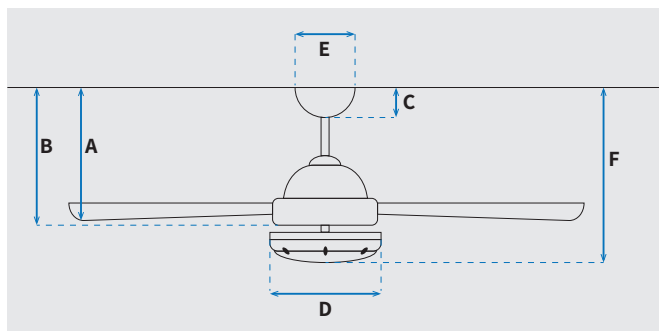

מקט: 73248-2848

מאורר תקרה דקורטיבי מבית המותג האמריקאי WESTINGHOUSE. בקוטר 42", מתאים לחדרים בגודל עד 20 מ"ר. מנוע עוצמתי DC שקט במיוחד בעל יעילות אנרגטית גבוהה, הפעלה באמצעות שלט או באמצעות אפליקציית TUYA בטלפון הנייד. גוף תאורה מובנה 36W כולל אפשרות עמעום, מצב חורף ובחירה מתוך שלושה גווני אור 3000K, 4000K, 6500K. 15 שנות אחריות על המנוע ושנתיים אחריות על החלקים. ניתן להפעלה עם שעון שבת.

נתונים טכניים

מנוע	
DC Motor 105x15mm	סוג מנוע ומידות
280/230/210/171/140/91	סיבובי מנוע לדקה (max)
19.4W/13.4W/10.4W/6.4W/4.1W/2.3W	הספק מנוע בואט (max)
kW/h 0.0194	צריכת חשמל מקסימלית kW/h
0.001/0.012	עלות צריכת חשמל מיני/מקסי' לשעה*
0.0118/0.09	עלות צריכת חשמל מיני/מקסי' לילה**

* מחושב לפי קוט"ש 60.07 אגורות כולל מע"מ
** מחושב לפי 8 שעות

כללי	
Valeria	סדרה
TUYA שלט/אפליקציית	הפעלה באמצעות
6	מספר מהירויות
(מצב חורף (פעולה הפוכה של המאורר)	פונקציות מיוחדות
42	עוצמת רעש db
162.5	זרימת אוויר m3/Min
עד 20 מ"ר	מתאים לחדר בגודל
55.1x29.6x25.5	מידות אריזה (ס"מ)
באמצעות מוט בלבד (כלול)	סוג התקנה
12°	זווית התקנה מקסימלית
15 שנים על המנוע, שנתיים על גוף המאורר	שנות אחריות
6859	ספיקת אוויר מקסימלית (מק"ש)

שרטוט

מידות (ס"מ)

28.7	A. מהתקרה ללהב הנמוך ביותר
-	B. מהתקרה לכפתור ההפעלה
6.6	C. מהתקרה לקצה החופה
26.4	D. רוחב כיסוי מנוע
13	E. רוחב חופה
36	F. מהתקרה עד קצה חיפוי התאורה

מאורר	
"42	קוטר באינץ'
105	קוטר בס"מ
36W LED CCT	סוג גוף תאורה
CCT 3000K/4000K/6500K	גוון אור
3600lm	לומן (max)
IP20 - שימוש פנימי	דרגת אטימות
3	מספר להבים
ABS	חומר גלם להבים
לבן מט	צבע כנפיים
לבן מט	גימור גוף
15.25x1.27	אורך מוט (ס"מ)
6.57	משקל נטו (ק"ג)