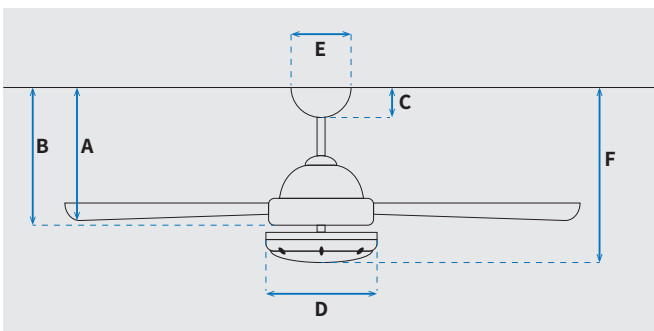

נתונים טכניים

מנוע	
DC Motor 105x15mm	סוג מנוע ומידות
280	סיבובי מנוע לדקה (max)
19.4W/13.4W/10.4W/6.4W/4.1W/2.3W	הספק מנוע בוואט (max)
kW/h 0.0194	צריכת חשמל מקסימלית kW/h
0.001/0.01	עלות צריכת חשמל מיני/מקסי' לשעה*
0.0023/0.01	עלות צריכת חשמל מיני/מקסי' לילה**

* מחושב לפי קוט"ש 60.07 אגורות כולל מע"מ
** מחושב לפי 8 שעות

כלי	
Valeria	סדרה
שלט	הפעלה באמצעות
6	מספר מהירויות
(מצב חורף (פעולה הפוכה של המאוורר)	פונקציות מיוחדות
42	עוצמת רעש db
162.5	זרימת אוויר m3/Min
עד 20 מ"ר	מתאים לחדר בגודל
55.1x29.6x25.5	מידות אריזה (ס"מ)
באמצעות מוט בלבד (כלול)	סוג התקנה
120	זווית התקנה מקסימלית
15 שנים על המנוע, שנתיים על גוף המאוורר	שנות אחריות
9750	ספיקת אוויר מקסימלית (מק"ש)

שרטוט

מידות (ס"מ)

28.7	A. מהתקרה ללהב הנמוך ביותר
-	B. מהתקרה לכפתור ההפעלה
6.6	C. מהתקרה לקצה החופה
26.4	D. רוחב כיסוי מנוע
13	E. רוחב חופה
36	F. מהתקרה עד קצה חיפוי התאורה

מאוורר	
"42	קוטר באינץ'
105	קוטר בס"מ
CCT 36W LED	סוג גוף תאורה
CCT 3000K/4000K/6500K	גוון אור
3500lm/3000K, 3550lm/4000K, 3600lm/6500K (max)	לומן
IP20 - שימוש פנימי	דרגת אטימות
3	מספר להבים
ABS	חומר גלם להבים
דמוי עץ אלון	צבע כנפיים
לבן	גימור גוף
15.25x1.27	אורך מוט (ס"מ)
7.5	משקל נטו (ק"ג)