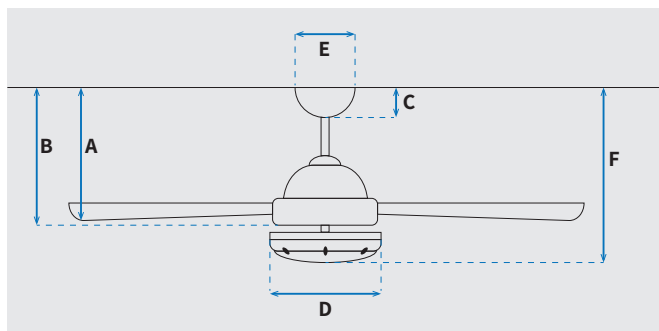

מקט: 73103-2848

מאורר תקרה דקורטיבי מבית המותג האמריקאי WESTINGHOUSE. בקוטר 42", מתאים לחדרים בגודל עד 20 מ"ר. מנוע עוצמתי DC שקט במיוחד בעל יעילות אנרגטית גבוהה, הפעלה באמצעות שלט. גוף תאורה מובנה 36W כולל אפשרות עמעום, מצב חורף ובחירה מתוך שלושה גווני אור 3000/4000/6500K. 15 שנות אחריות על המנוע ושנתיים אחריות על החלקים. ניתן להפעלה עם שעון שבת.

נתונים טכניים

מנוע	
DC Motor 105x15mm	סוג מנוע ומידות
280	סיבובי מנוע לדקה (max)
19.4W/13.4W/10.4W/6.4W/4.1W/2.3W	הספק מנוע בוואט (max)
kW/h 0.0194	צריכת חשמל מקסימלית kW/h
0.001/0.01	עלות צריכת חשמל מיני/מקסי' לשעה*
0.0023/0.01	עלות צריכת חשמל מיני/מקסי' לילה**

* מחושב לפי קוט"ש 60.07 אגורות כולל מע"מ
** מחושב לפי 8 שעות

כללי	
Valeria	סדרה
שלט	הפעלה באמצעות
6	מספר מהירויות
(מצב חורף (פעולה הפוכה של המאורר)	פונקציות מיוחדות
42	עוצמת רעש db
162.5	זרימת אוויר m3/Min
עד 20 מ"ר	מתאים לחדר בגודל
55.1x29.6x25.5	מידות אריזה (ס"מ)
באמצעות מוט בלבד (כלול)	סוג התקנה
120	זווית התקנה מקסימלית
15 שנים על המנוע, שנתיים על גוף המאורר	שנות אחריות
9750	ספיקת אוויר מקסימלית (מק"ש)

שרטוט

מידות (ס"מ)

28.7	A. מהתקרה ללהב הנמוך ביותר
-	B. מהתקרה לכפתור ההפעלה
6.6	C. מהתקרה לקצה החופה
26.4	D. רוחב כיסוי מנוע
13	E. רוחב חופה
36	F. מהתקרה עד קצה חיפוי התאורה

מאורר	
"42	קוטר באינץ'
105	קוטר בס"מ
36W LED CCT	סוג גוף תאורה
CCT 3000K/4000K/6500K	גוון אור
3500lm/3000K, 3550lm/4000K, 3600lm/6500K (max)	לומן
IP20 - שימוש פנימי	דרגת אטימות
3	מספר להבים
ABS	חומר גלם להבים
לבן	צבע כנפיים
לבן	גימור גוף
15.25x1.27	אורך מוט (ס"מ)
7.5	משקל נטו (ק"ג)