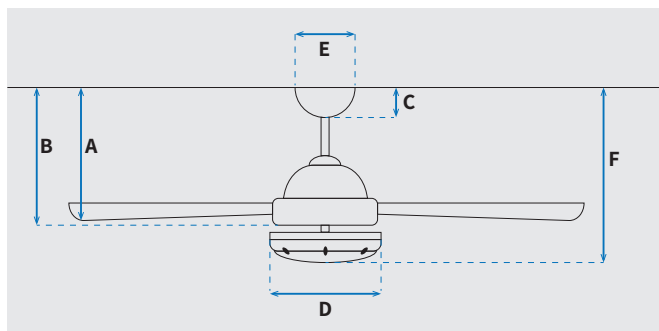

מקט: 73103-2848

מאורר תקרה דקורטיבי מבית המותג האמריקאי WESTINGHOUSE. בקוטר 42", מתאים לחדרים בגודל עד 20 מ"ר. מנוע עוצמתי DC שקט במיוחד בעל יעילות אנרגטית גבוהה, הפעלה באמצעות שלט. גוף תאורה מובנה 36W כולל אפשרות עמעום, מצב חורף ובחירה מתוך שלושה גווני אור 3000/4000/6500K. 15 שנות אחריות על המנוע ושנתיים אחריות על החלקים. ניתן להפעלה עם שעון שבת.

נתונים טכניים

מנוע	
DC Motor 105x15mm	סוג מנוע ומידות
280	סיבובי מנוע לדקה (max)
19.4W/13.4W/10.4W/6.4W/4.1W/2.3W	הספק מנוע בוואט (max)
kW/h 0.0194	צריכת חשמל מקסימלית kW/h
0.001/0.01	עלות צריכת חשמל מיני/מקסי' לשעה*
0.0023/0.01	עלות צריכת חשמל מיני/מקסי' לילה**

* מחושב לפי קוט"ש 60.07 אגורות כולל מע"מ
** מחושב לפי 8 שעות

כללי	
Valeria	סדרה
שלט	הפעלה באמצעות
6	מספר מהירויות
(מצב חורף (פעולה הפוכה של המאורר)	פונקציות מיוחדות
42	עוצמת רעש db
162.5	זרימת אוויר m3/Min
עד 20 מ"ר	מתאים לחדר בגודל
55.1x29.6x25.5	מידות אריזה (ס"מ)
באמצעות מוט בלבד (כלול)	סוג התקנה
120	זווית התקנה מקסימלית
15 שנים על המנוע, שנתיים על גוף המאורר	שנות אחריות
6859	ספיקת אוויר מקסימלית (מק"ש)

שרטוט

מידות (ס"מ)

28.7	A. מהתקרה ללהב הנמוך ביותר
-	B. מהתקרה לכפתור ההפעלה
6.6	C. מהתקרה לקצה החופה
26.4	D. רוחב כיסוי מנוע
13	E. רוחב חופה
36	F. מהתקרה עד קצה חיפוי התאורה

מאורר	
"42	קוטר באינץ'
105	קוטר בס"מ
36W LED CCT	סוג גוף תאורה
CCT 3000K/4000K/6500K	גוון אור
3500lm/3000K, 3550lm/4000K, 3600lm/6500K (max)	לומן
IP20 - שימוש פנימי	דרגת אטימות
3	מספר להבים
ABS	חומר גלם להבים
לבן	צבע כנפיים
לבן	גימור גוף
15.25x1.27	אורך מוט (ס"מ)
7.5	משקל נטו (ק"ג)