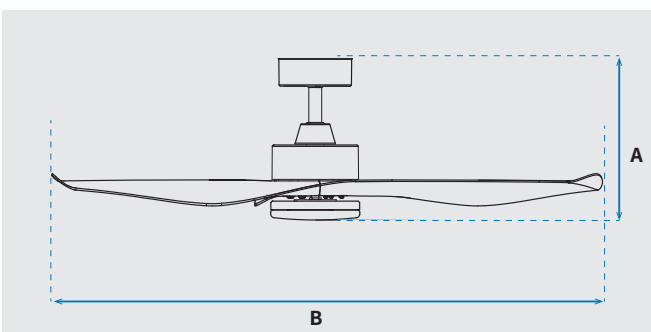

מק"טים: NTP-UNO52-BK-LED
NTP-UNO52-BKBW-LED
NTP-UNO52-WH-LED
NTP-UNO52-WHBW-LED

מאוורר תקרה דקורטיבי מבית המותג NORTHER. בקוטר 52", מתאים לחדר/חלל בגודל עד 32m². מנוע DC עוצמתי ושקט במיוחד בעל יעילות אנרגטית גבוהה, הפעלה באמצעות שלט. 6 מהירויות. גוף תאורה לד הספק 18W, גוון אור משתנה מגיע בשחור, לבן, שחור-עץ ולבן-עץ. 10 שנות אחריות על המנוע ושנה אחריות על חלקים.

נתונים טכניים

כללי	
UNO	סדרה
שלט	הפעלה באמצעות
6	מספר מהירויות
פונקציות מיוחדות	טיימר, מצב חורף (פעולה הפוכה של המאוורר)
46	עוצמת רעש db
205	זרימת אוויר m ³ /Min
עד 32 מ"ר	מתאים לחדר/חלל בגודל עד (m ²)
באמצעות מוט בלבד (כלול)	סוג התקנה
10 שנים על המנוע, שנה על גוף המאוורר	שנות אחריות

מנוע	
DC Motor	סוג מנוע
220	סיבובי מנוע לדקה (max)
40W	הספק מנוע בוואט (max)

גוף	
52"	קוטר באינץ'
132.6	קוטר בס"מ
18W LED	סוג גוף תאורה
IP20 - שימוש פנימי	דרגת אטימות
3	מספר להבים
ABS	חומר גלם להבים
שחור/עץ/לבן/עץ	צבע כנפיים
שחור/שחור/לבן/לבן	גימור גוף
12.5/25	אורך מוט (ס"מ)

שרטוט

מידות (ס"מ)

34.3/46.8	A. מהתקרה עד קצה חיפוי התאורה
132.6	B. מקצה כנף לקצה כנף