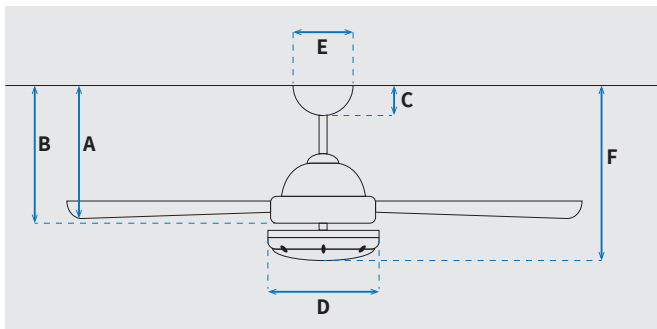

מקט: 73065-2848

מאורר תקרה דקורטיבי מבית המותג האמריקאי WESTINGHOUSE. בקוטר 48", מתאים לחדרים בגודל עד 20 מ"ר. מנוע עוצמתי ושקט במיוחד בעל יעילות אנרגטית גבוהה, הפעלה באמצעות שלט. גוף תאורה מובנה 20W גוון אור משתנה 5000K, 4000K, 3000K. 15 שנות אחריות על המנוע ושנתיים אחריות על החלקים.

* מחושב לפי קוט"ש 60.07 אגורות כולל מע"מ
** מחושב לפי 8 שעות

כלי	
Talia	סדרה
שלט	הפעלה באמצעות
3	מספר מהירויות
מצב חורף (פעולה הפוכה של המאורר)	פונקציות מיוחדות
51	עוצמת רעש db
161	זרימת אוויר m ³ /Min
עד 20 מ"ר	מתאים לחדר בגודל
61.1x23.1x25.5	מידות אריזה (ס"מ)
באמצעות מוט בלבד (כלול)	סוג התקנה
12°	זווית התקנה מקסימלית
15 שנים על המנוע, שנתיים על גוף המאורר	שנות אחריות

שרטוט

מידות (ס"מ)

23.7	A. מהתקרה ללהב הנמוך ביותר
32.6	B. מהתקרה לכפתור ההפעלה
6.1	C. מהתקרה לקצה החופה
17.6	D. רוחב כיסוי מנוע
13	E. רוחב חופה
37.9	F. מהתקרה עד קצה חיפוי התאורה

מאורר	
48"	קוטר באינץ'
122	קוטר בס"מ
20W LED	סוג גוף תאורה
CCT 3000K/4000K/5000K	גוון אור
1900lm/3000K, 2000lm/4000K, 1950lm/5000K (max)	לומן (max)
IP20 - שימוש פנימי	דרגת אטימות
3	מספר להבים
Plywood	חומר גלם להבים
שחור/דובדבן	צבע כנפיים מתהפכות
מתכת שחור	גימור גוף
15.25x1.27	אורך מוט (ס"מ)
6.55	משקל נטו (ק"ג)