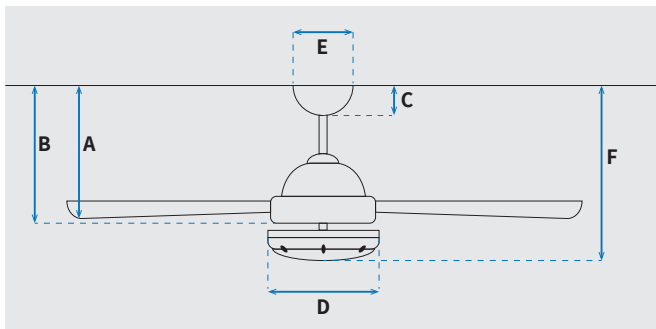

מקט: 73063-2848

מאורר תקרה דקורטיבי מבית המותג האמריקאי WESTINGHOUSE. בקוטר 42", מתאים לחדרים בגודל עד 20 מ"ר. מנוע עוצמתי ושקט במיוחד בעל יעילות אנרגטית גבוהה, הפעלה באמצעות שלט. גוף תאורה מובנה 20W גוון אור משתנה 5000K, 4000K, 3000K. 15 שנות אחריות על המנוע ושנתיים אחריות על החלקים.

נתונים טכניים

מנוע	
SS 153x13mm	סוג מנוע ומידות
235/184/106	סיבובי מנוע לדקה (max)
42W/25W/10.5W	הספק מנוע בוואט (max)
0.042 kW/h	צריכת חשמל מקסימלית kW/h
0.006/0.03	עלות צריכת חשמל מינ'/מקס' לשעה*
0.05/0.20	עלות צריכת חשמל מינ'/מקס' לילה**

* מחושב לפי קוט"ש 60.07 אגורות כולל מע"מ
** מחושב לפי 8 שעות

כלי	
Talia	סדרה
שלט	הפעלה באמצעות
3	מספר מהירויות
מצב חורף (פעולה הפוכה של המאורר)	פונקציות מיוחדות
51.5	עוצמת רעש db
135	זרימת אוויר m ³ /Min
עד 20 מ"ר	מתאים לחדר בגודל
49.1x26.4x24	מידות אריזה (ס"מ)
באמצעות מוט בלבד (כלול)	סוג התקנה
12°	זווית התקנה מקסימלית
15 שנים על המנוע, שנתיים על גוף המאורר	שנות אחריות

שרטוט

מידות (ס"מ)

23.7	A. מהתקרה ללהב הנמוך ביותר
32.6	B. מהתקרה לכפתור ההפעלה
6.1	C. מהתקרה לקצה החופה
17.6	D. רוחב כיסוי מנוע
13	E. רוחב חופה
37.9	F. מהתקרה עד קצה חיפוי התאורה

מאורר	
42"	קוטר באינץ'
105	קוטר בס"מ
20W LED	סוג גוף תאורה
CCT 3000K/4000K/5000K	גוון אור
1900lm/3000K, 2000lm/4000K, 1950lm/5000K (max)	לומן (max)
IP20 - שימוש פנימי	דרגת אטימות
3	מספר להבים
MDF	חומר גלם להבים
שחור/דובדבן	צבע כנפיים מתהפכות
מתכת שחור	גימור גוף
15.25x1.27	אורך מוט (ס"מ)
6.2	משקל נטו (ק"ג)