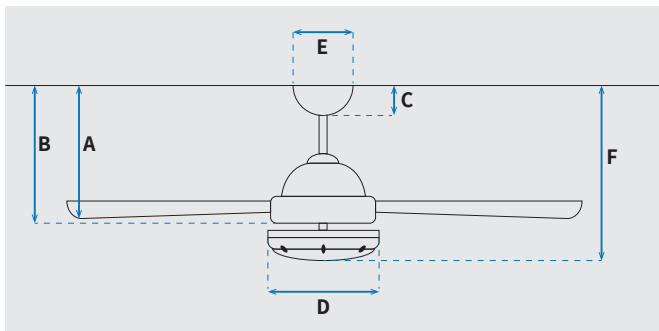

מקט: 73062-2848

מאורר תקרה דקורטיבי מבית המותג האמריקאי WESTINGHOUSE. בקוטר 42", מתאים לחדרים בגודל עד 20 מ"ר. מנוע עוצמתי ושקט במיוחד בעל יעילות אנרגטית גבוהה, הפעלה באמצעות שלט. גוף תאורה מובנה 20W גוון אור משתנה 5000K, 4000K, 3000K. 15 שנות אחריות על המנוע ושנתיים אחריות על החלקים.

נתונים טכניים

מנוע	סוג מנוע ומידות
SS 153x13mm	סיבובי מנוע לדקה (max)
235/184/106	הספק מנוע בוואט (max)
42W/25W/10.5W	צריכת חשמל מקסימלית kW/h
0.042 kW/h	עלות צריכת חשמל מינ'/מקס' לשעה*
0.006/0.03	עלות צריכת חשמל מינ'/מקס' לילה**
0.05/0.20	

* מחושב לפי קוט"ש 60.07 אגורות כולל מע"מ
** מחושב לפי 8 שעות

כלי	סדרה
Talia	הפעלה באמצעות
שלט	מספר מהירויות
3	פונקציות מיוחדות
מצב חורף (פעולה הפוכה של המאורר)	עוצמת רעש db
51.5	זרימת אוויר m ³ /Min
135	מתאים לחדר בגודל
עד 20 מ"ר	מידות אריזה (ס"מ)
49.1x26.4x24	סוג התקנה
באמצעות מוט בלבד (כלול)	זווית התקנה מקסימלית
12°	שנות אחריות
15 שנים על המנוע, שנתיים על גוף המאורר	

שרטוט

מידות (ס"מ)

23.7	A. מהתקרה ללהב הנמוך ביותר
32.6	B. מהתקרה לכפתור ההפעלה
6.1	C. מהתקרה לקצה החופה
17.6	D. רוחב כיסוי מנוע
13	E. רוחב חופה
37.9	F. מהתקרה עד קצה חיפוי התאורה

מאורר	קוטר באינץ'
"42	קוטר בס"מ
105	סוג גוף תאורה
20W LED	גוון אור
CCT 3000K/4000K/5000K	לומן (max)
1900lm/3000K, 2000lm/4000K, 1950lm/5000K	דרגת אטימות
IP20 - שימוש פנימי	מספר להבים
3	חומר גלם להבים
MDF	צבע כנפיים מתהפכות
לבן/מייפל בהיר	גימור גוף
לבן	אורך מוט (ס"מ)
15.25x1.27	משקל נטו (ק"ג)
6.2	