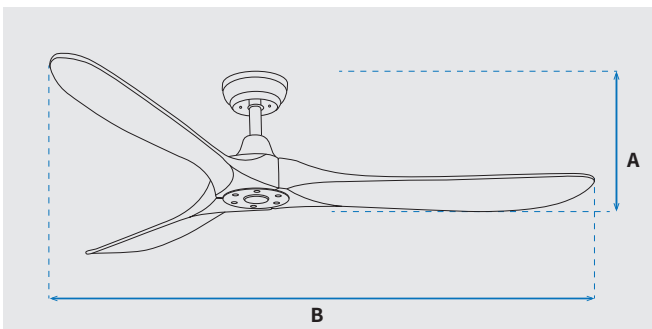

מק"טים: NTP-RSW60-WHWD  
NTP-RSW60-BKWD

מאוורר תקרה דקורטיבי מבית המותג NORTHER. בקוטר 60", עם כנפיים מעץ מלא, מתאים לחדר/חלל בגודל עד  $40\text{m}^2$ . מנוע DC עוצמתי ושקט במיוחד בעל יעילות אנרגטית גבוהה, הפעלה באמצעות שלט. 6 מהירויות. כולל טיימר כיבוי עד 8 שעות. מותאם להפעלה עם שעון שבת. מגיע בשני צבעים לבחירה: לבן עם כנפיים עץ בהיר, ושחור עם כנפיים עץ כהה. 10 שנות אחריות על המנוע ושנה אחריות על חלקים.

### נתונים טכניים

כללי	
ROSEWOOD	סדרה
שלט	הפעלה באמצעות
6	מספר מהירויות
פונקציות מיוחדות	טיימר, מצב חורף (פעולה הפוכה של המאוורר)
46	עוצמת רעש מירבית db
154	זרימת אוויר $\text{m}^3/\text{Min}$
עד $40\text{m}^2$	מתאים לחדר/חלל בגודל עד ( $\text{m}^2$ )
באמצעות מוט בלבד (כלול)	סוג התקנה
10 שנים על המנוע, שנה על גוף המאוורר	שנות אחריות

### מידות (ס"מ)

25/37.7	A. מהתקרה עד קצה חיפוי
152	B. מקצה כנף לקצה כנף

מנוע	
DC Motor	סוג מנוע
160	סיבובי מנוע לדקה (max)
37W	הספק מנוע בוואט (max)

גוף	
60"	קוטר באינץ'
152	קוטר בס"מ
IP20 - שימוש פנימי	דרגת אטימות
3	מספר להבים
עץ	חומר גלם להבים
גוף לבן עם כנפיים מעץ בהיר / גוף שחור עם כנפיים מעץ כהה	צבע
12.7/25.4	אורך מוט (ס"מ)