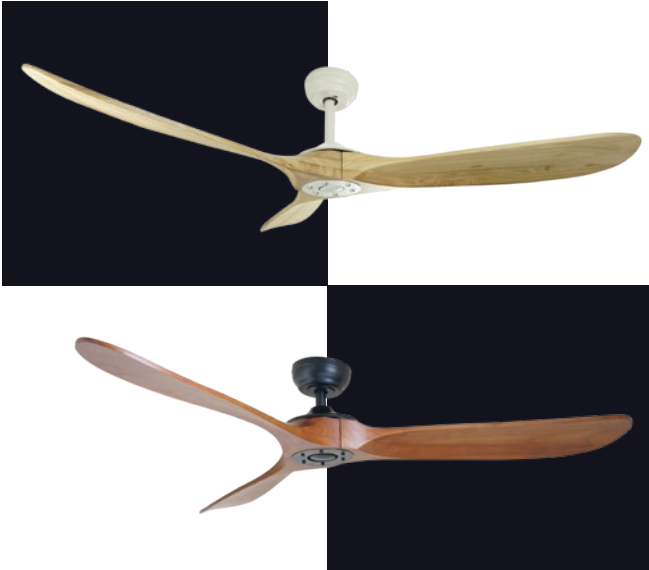

מק"טים: NTP-RSW60-WHWD  
NTP-RSW60-BKWD

מאוורר תקרה דקורטיבי מבית המותג NORTHER. בקוטר 60", עם כנפיים מעץ מלא, מתאים לחדר/חלל בגודל עד  $40\text{m}^2$ . מנוע DC עוצמתי ושקט במיוחד בעל יעילות אנרגטית גבוהה, הפעלה באמצעות שלט. 6 מהירויות. כולל טיימר כיבוי עד 8 שעות. מותאם להפעלה עם שעון שבת. מגיע בשני צבעים לבחירה: לבן עם כנפיים עץ בהיר, ושחור עם כנפיים עץ כהה. 10 שנות אחריות על המנוע ושנה אחריות על חלקים.

### נתונים טכניים

כללי	
ROSEWOOD	סדרה
שלט	הפעלה באמצעות
6	מספר מהירויות
פונקציות מיוחדות	טיימר, מצב חורף (פעולה הפוכה של המאוורר)
46	עוצמת רעש מירבית db
154	זרימת אוויר $\text{m}^3/\text{Min}$
עד $40\text{m}^2$	מתאים לחדר/חלל בגודל עד ( $\text{m}^2$ )
באמצעות מוט בלבד (כלול)	סוג התקנה
10 שנים על המנוע, שנה על גוף המאוורר	שנות אחריות

### מידות (ס"מ)

25/37.7	A. מהתקרה עד קצה חיפוי
152	B. מקצה כנף לקצה כנף

מנוע	
DC Motor	סוג מנוע
160	סיבובי מנוע לדקה (max)
37W	הספק מנוע בוואט (max)

גוף	
60"	קוטר באינץ'
152	קוטר בס"מ
IP20 - שימוש פנימי	דרגת אטימות
3	מספר להבים
עץ	חומר גלם להבים
גוף לבן עם כנפיים מעץ בהיר / גוף שחור עם כנפיים מעץ כהה	צבע
12.7/25.4	אורך מוט (ס"מ)