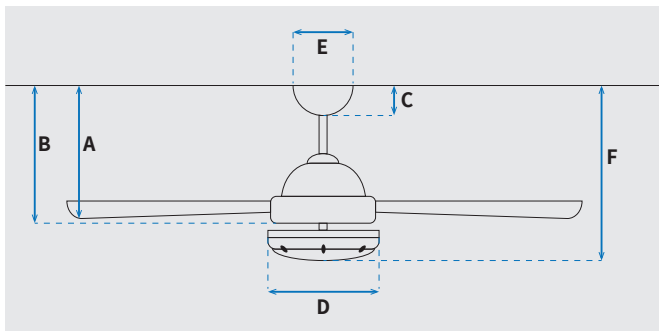

נתונים טכניים

מנוע	
Silicon Steel Motor 153x12mm	סוג מנוע ומידות
240/190/150	סיבובי מנוע לדקה (max)
50W/35W/15W	הספק מנוע בוואט (max)
0.05 kW/h	צריכת חשמל מקסימלית kW/h
0.009/0.03	עלות צריכת חשמל מינ'/מקס' לשעה*
0.07/0.24	עלות צריכת חשמל מינ'/מקס' לילה**

* מחושב לפי קוט"ש 60.07 אגרות כולל מע"מ
** מחושב לפי 8 שעות

כלי	
Pinta	סדרה
שלט	הפעלה באמצעות
3	מספר מהירויות
55	עוצמת רעש db
105	זרימת אוויר m ³ /Min
עד 20 מ"ר	מתאים לחדר בגודל
55.3x55.3x3	מידות אריזה (ס"מ)
באמצעות מוט בלבד (כלול)	סוג התקנה
12°	זווית התקנה מקסימלית
15 שנים על המנוע, שנתיים על גוף המאורר	שנות אחריות

שרטוט

מידות (ס"מ)

32	A. מהתקרה ללהב הנמוך ביותר
25	B. מהתקרה לכפתור ההפעלה
5.8	C. מהתקרה לקצה החופה
25	D. רוחב כיסוי מנוע
15	E. רוחב חופה
40	F. מהתקרה עד קצה חיפוי התאורה

מאורר	
42"	קוטר באינץ'
105	קוטר בס"מ
36W LED	סוג גוף תאורה
CCT 3000K/4000K/5000K	גוון אור
33050lm/3000K, 3500lm/4000K, 3200lm/5000K (max)	לומן
IP20 - שימוש פנימי	דרגת אטימות
3	מספר להבים
polyCarbonate	חומר גלם להבים
שקוף	צבע כנפיים
לבן	גימור גוף
15.25x1.27	אורך מוט (ס"מ)
7.5	משקל נטו (ק"ג)