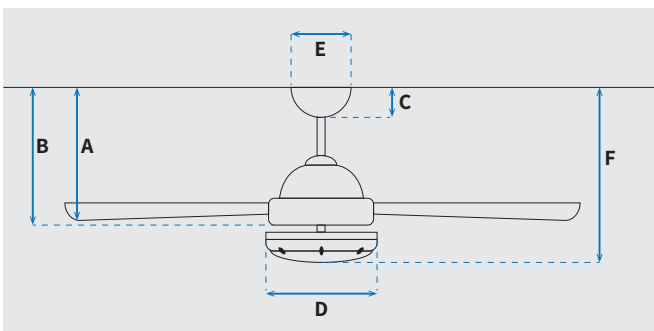

* מחושב לפי קוט"ש 60.07 אגורות כולל מע"מ
** מחושב לפי 8 שעות

כללי	
Owen	סדרה
TUYA	הפעלה באמצעות שלט/אפליקציית
6	מספר מהירויות
	פונקציות מיוחדות מצב חורף (פעולה הפוכה של המאורר)
50	עוצמת רעש db
715	זרימת אוויר m ³ /Min
עד 50 מ"ר	מתאים לחדר בגודל
122.1X29.3X30CM	מידות אריזה (ס"מ)
	סוג התקנה באמצעות מוט ההתקנה בלבד (כלול)
16°	זווית התקנה מקסימלית
15 שנים על המנוע, שנתיים על גוף המאורר	שנות אחריות
42,900	ספיקת אוויר מקסימלית (מק"ש)

שרטוט

מידות (ס"מ)

77.9/47.4	A. מהתקרה ללהב הנמוך ביותר
-	B. מהתקרה לכפתור ההפעלה
5.7	C. מהתקרה לקצה החופה
18.9	D. רוחב כיסוי מנוע
13	E. רוחב חופה
81/50.5	F. מהתקרה עד הקצה

גוף	
"100	קוטר באינץ'
256	קוטר בס"מ
IP20 - שימוש פנימי	דרגת אטימות
6	מספר להבים
אלומיניום	חומר גלם להבים
שחור מט	צבע כנפיים
שחור מט	גימור גוף
30.5X1.27 / 61X1.27	אורך מוט (ס"מ)
15.37	משקל נטו (ק"ג)