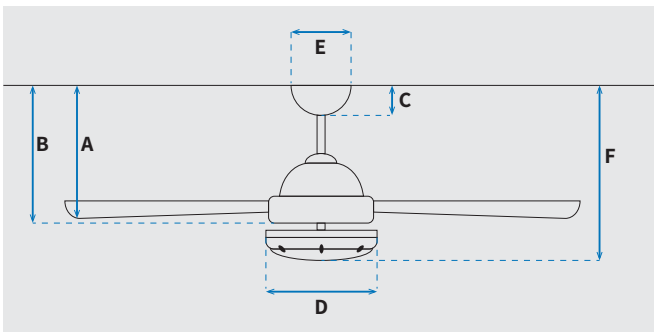

* מחושב לפי קוט"ש 60.07 אגורות כולל מע"מ
** מחושב לפי 8 שעות

כללי	
Owen	סדרה
TUYA שלט/אפליקציית	הפעלה באמצעות
6	מספר מהירויות
מצב חורף (פעולה הפוכה של המאוורר)	פונקציות מיוחדות
50	עוצמת רעש db
715	זרימת אוויר m ³ /Min
עד 50 מ"ר	מתאים לחדר בגודל
122.1X29.3X30CM	מידות אריזה (ס"מ)
באמצעות מוט ההתקנה בלבד (כלול)	סוג התקנה
16°	זווית התקנה מקסימלית
15 שנים על המנוע, שנתיים על גוף המאוורר	שנות אחריות
11,324	ספיקת אוויר מקסימלית (מק"ש)

שרטוט

מידות (ס"מ)

77.9/47.4	A. מהתקרה ללהב הנמוך ביותר
-	B. מהתקרה לכפתור ההפעלה
5.7	C. מהתקרה לקצה החופה
18.9	D. רוחב כיסוי מנוע
13	E. רוחב חופה
81/50.5	F. מהתקרה עד הקצה

גוף	
"100	קוטר באינץ'
256	קוטר בס"מ
IP20 - שימוש פנימי	דרגת אטימות
6	מספר להבים
אלומיניום	חומר גלם להבים
שחור מט	צבע כנפיים
שחור מט	גימור גוף
30.5X1.27 / 61X1.27	אורך מוט (ס"מ)
15.37	משקל נטו (ק"ג)