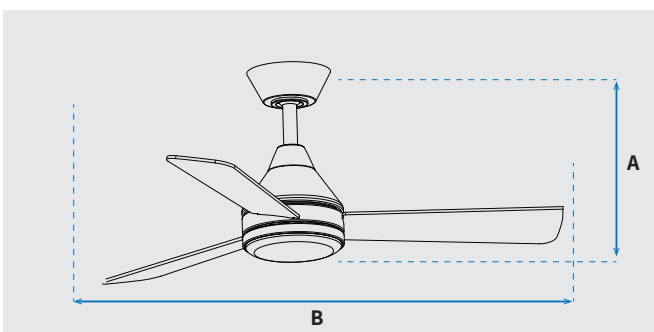

מק"טים בסדרה:

NTP-YNG42-WHWD-LED

מאורר תקרה דקורטיבי YOUNG מבית המותג NORTHER. עיצוב מודרני ויחודי, 3 כנפיים בקוטר 42", מתאים לחדרים בגודל עד 15 מ"ר. מנוע DC עוצמתי ושקט במיוחד הספק 32W בעל יעילות אנרגטית גבוהה, חסכוני בחשמל. RPM (סל"ד) 240 במהירות מקסימלית. המאורר מופעל באמצעות שלט המאפשר כיבוי/הדלקה, בחירה מתוך 6 עוצמות אורור, קביעת טיימר עד 8 שעות, בחירת גוון אור. למאורר 2 מצבים נוספים: מצב חורף (פעולה כנפיים בכיוון להורדת האוויר החם למטה) ומצב רוח טבעית (שני עוצמת האורור באופן אקראי). המאורר מותאם לעבודה עם שעון שבת. במאוררים גוף תאורת לד בהספק 24W עם כיסוי פלסטיק אקרילי. מגיע עם מוט הארכה 150mm, ניתן לרכוש מוט הארכה 300mm בנפרד. מגיע עם גוף בצבע לבן וכנפיים מתהפכות בשני צבעים: לבן/לבן/עץ 10 שנות אחריות על המנוע ושנה אחריות על חלקים.

כנפיים מתהפכות בשני צבעים

נתונים טכניים

כללי	סדרה
הפעלה באמצעות	שלט
מספר מהירויות	6
פונקציות מיוחדות	טיימר, מצב חורף (פעולה הפוכה של המאורר)
עוצמת רעש db	50
זרימת אוויר m3/Min	93
מתאים לחדר בגודל	עד 15 מ"ר
סוג התקנה	באמצעות מוט בלבד (כלול)
שנות אחריות	10 שנים על המנוע, שנה על גוף המאורר

שרטוט

מידות (ס"מ)

36.5	A. מהתקרה עד קצה חיפוי התאורה
103.7	B. מקצה כנף לקצה כנף

מנוע	סוג מנוע
DC Motor	סיבובי מנוע לדקה (max)
240	הספק מנוע בוואט (max)
32W	

גוף	קוטר באינץ'
42"	קוטר בס"מ
103.7	סוג גוף תאורה
24W LED	דרגת אטימות
IP20 - שימוש פנימי	מספר כנפיים
3	חומר גלם כנפיים
MDF	צבע כנפיים
כנפיים מתהפכות-לבן/עץ	גימור גוף
לבן	אורך מוט (ס"מ)
15	ניתן לרכוש מוט הארכה 300mm בנפרד, צבע לבן;
מק"ט: NTP-30CM-WH-CI	