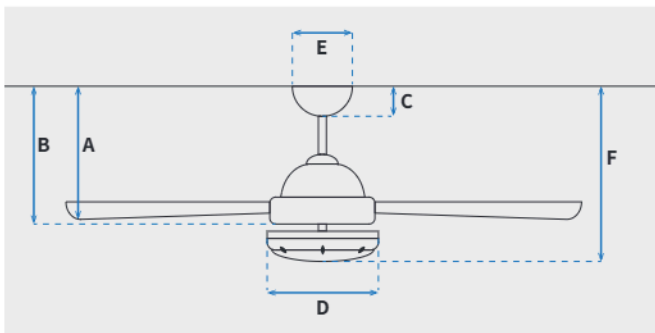

מקט: 72423-2848

מאוורר תקרה דקורטיבי מוגן מים לפרגולה IP44 מבית המותג האמריקאי WESTINGHOUSE. בקוטר 52", מתאים לחללים גדולים, מרפסות ופרגולות בגודל עד 36 מ"ר. מנוע עוצמתי ושקט במיוחד בעל יעילות אנרגטית גבוהה, הפעלה באמצעות חוט משיכה. 15 שנות אחריות על המנוע ושנתיים אחריות על החלקים.

שרטוט

מידות (ס"מ)

41.5	A. מהתקרה ללהב הנמוך ביותר
53	B. מהתקרה לכפתור ההפעלה
6.2	C. מהתקרה לקצה החופה
-	D. רוחב כיסוי מנוע
-	E. רוחב חופה
53	F. מהתקרה עד קצה חיפוי התאורה

נתונים טכניים

כללי	סדרה
Mountain Gale	סדרה
חוט משיכה	הפעלה באמצעות
3	מספר מהירויות
מצב חורף (פעולה הפוכה של המאוורר)	פונקציות מיוחדות
52	עוצמת רעש db
160	זרימת אוויר m ³ /Min
עד 36 מ"ר	מתאים לחדר בגודל
64x24.5x22	מידות אריזה
באמצעות מוט בלבד (כלול)	סוג התקנה
16°	זווית התקנה מקסימלית
15 שנים על המנוע, שנתיים על גוף המאוורר	שנות אחריות
9600	ספיקת אוויר מקסימלית (מק"ש)

מנוע	סוג מנוע ומידות
Silicon Steel Motor 172x12mm	סוג מנוע ומידות
230/150/100	סיבובי מנוע לדקה (max)
60W	הספק מנוע בוואט (max)
17.6 kW/h	צריכת חשמל kW/h

גוף	קוטר באינץ'
"52	קוטר באינץ'
132	קוטר בס"מ
IP44 - אידיאלי לפרגולה	דרגת אטימות
3	מספר להבים
ABS	חומר גלם להבים
לבן	צבע כנפיים
לבן	גימור גוף
30	אורך מוט (ס"מ)
6.1	משקל נטו (ק"ג)