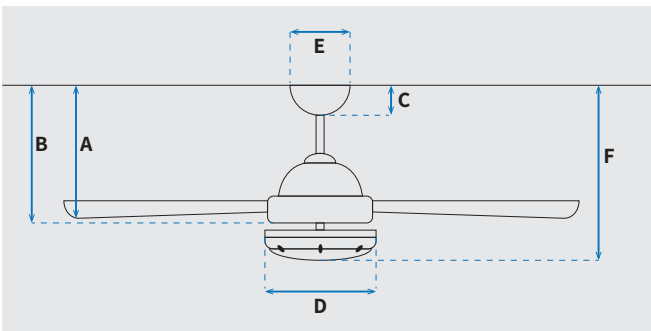

מקט: 72423-2848

מאוורר תקרה דקורטיבי מוגן מים לפרגולה IP44 מבית המותג האמריקאי WESTINGHOUSE. בקוטר 52", מתאים לחללים גדולים, מרפסות ופרגולות בגודל עד 36 מ"ר. מנוע עוצמתי ושקט במיוחד בעל יעילות אנרגטית גבוהה, הפעלה באמצעות חוט משיכה. 15 שנות אחריות על המנוע ושנתיים אחריות על החלקים.

שרטוט

מידות (ס"מ)

41.5	A. מהתקרה ללהב הנמוך ביותר
53	B. מהתקרה לכפתור ההפעלה
6.2	C. מהתקרה לקצה החופה
-	D. רוחב כיסוי מנוע
-	E. רוחב חופה
53	F. מהתקרה עד קצה חיפוי התאורה

נתונים טכניים

כללי	סדרה
Mountain Gale	הפעלה באמצעות חוט משיכה
3	מספר מהירויות
פונקציות מיוחדות	מצב חורף (פעולה הפוכה של המאוורר)
עוצמת רעש db	52
זרימת אוויר m ³ /Min	160
מתאים לחדר בגודל	עד 36 מ"ר
מידות אריזה	64x24.5x22
סוג התקנה	באמצעות מוט בלבד (כלול)
זווית התקנה מקסימלית	16°
שנות אחריות	15 שנים על המנוע, שנתיים על גוף המאוורר
ספיקת אוויר מקסימלית (מק"ש)	6341

מנוע	סוג מנוע ומידות
Silicon Steel Motor 172x12mm	230/150/100
סיבובי מנוע לדקה (max)	60W
הספק מנוע בוואט (max)	17.6 kW/h
צריכת חשמל kW/h	

גוף	קוטר באינץ'
קוטר בס"מ	132
דרגת אטימות	IP44 - אידיאלי לפרגולה
מספר להבים	3
חומר גלם להבים	ABS
צבע כנפיים	לבן
גימור גוף	לבן
אורך מוט (ס"מ)	30
משקל נטו (ק"ג)	6.1