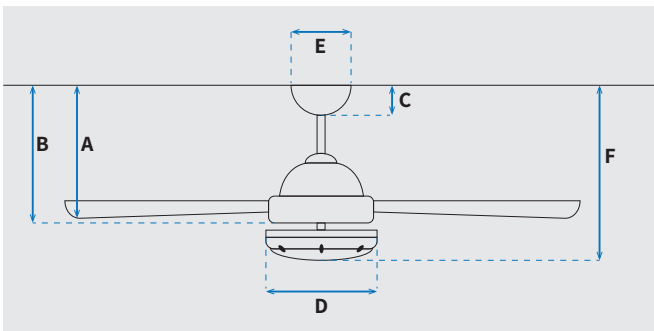

מקט: 73099-2848

שרטוט

מידות (ס"מ)

31.5	A. מהתקרה ללהב הנמוך ביותר
26	B. מהתקרה לכפתור ההפעלה
5.5	C. מהתקרה לקצה החופה
19	D. רוחב כיסוי מנוע
15	E. רוחב חופה
34	F. מהתקרה עד קצה חיפוי התאורה

מאוורר תקרה דקורטיבי מבית המותג האמריקאי WESTINGHOUSE. בקוטר 52", מתאים לחדרים בגודל עד 36 מ"ר. מנוע עוצמתי DC שקט במיוחד בעל יעילות אנרגטית גבוהה, הפעלה באמצעות שלט. גוף תאורה מובנה 24W גוון אור משתנה 5000K, 4000K, 3000K. 15 שנות אחריות על המנוע ושנתיים אחריות על החלקים. ניתן להפעלה עם שעון שבת.

נתונים טכניים

כללי	סדרה
Montana	הפעלה באמצעות שלט
6	מספר מהירותות פונקציות מיוחדות
מצב חורף (פעולה הפוכה של המאוורר)	עוצמת רעש db 48
249	זרימת אוויר Min/m ³
עד 36 מ"ר	מתאים לחדר בגודל
67.1x35.6x25.3	מידות אריזה
באמצעות מוט בלבד (כלול)	סוג התקנה
12°	זווית התקנה מקסימלית
15 שנים על המנוע, שנתיים על גוף המאוורר	שנות אחריות
14,940	ספיקת אוויר מקסימלית (מק"ש)

מנוע	סוג מנוע ומידות
DC Motor 153x15mm	סיבובי מנוע לדקה (max) 210/190/170/150/130/90
36W	הספק מנוע בוואט (max)
12.4 kW/h	צריכת חשמל kW/h

מאוורר	קוטר באינץ'
52"	קוטר בס"מ 132
24W LED	סוג גוף תאורה
CCT 3000K/4000K/5000K	גוון אור
2450	לומן (max)
IP20 - שימוש פנימי	דרגת אטימות
3	מספר להבים
ABS	חומר גלם להבים
עץ מייפל	צבע כנפיים
שחור	גימור גוף
15	אורך מוט (ס"מ)
7.25	משקל נטו (ק"ג)