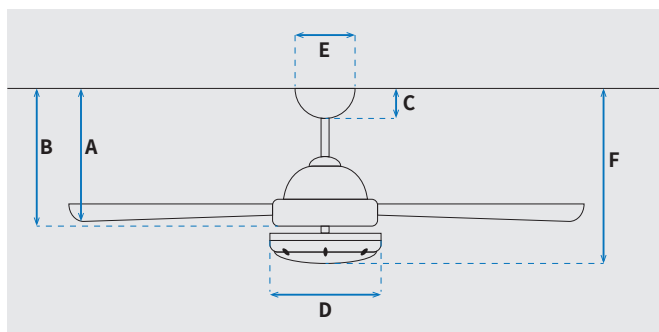

מקט: 73099-2848

**DC**  
**MOTOR**

מאורר תקרה דקורטיבי מבית המותג האמריקאי WESTINGHOUSE. בקוטר 52", מתאים לחדרים בגודל עד 36 מ"ר. מנוע עוצמתי DC שקט במיוחד בעל יעילות אנרגטית גבוהה, הפעלה באמצעות שלט. גוף תאורה מובנה 24W גוון אור משתנה 6500K, 4000K, 3000K. 15 שנות אחריות על המנוע ושנתיים אחריות על החלקים. ניתן להפעלה עם שעון שבת.

### נתונים טכניים

מנוע	
DC Motor 153x15mm	סוג מנוע ומידות
210/190/170/150/130/90	סיבובי מנוע לדקה (max)
36W/27W/20W/14W/10W/6W	הספק מנוע בוואט (max)
0.036 kW/h	צריכת חשמל מקסימלית kW/h
0.004/0.02	עלות צריכת חשמל מינ'/מקס' לשעה*
0.03/0.17	עלות צריכת חשמל מינ'/מקס' לילה**

\* מחושב לפי קוט"ש 60.07 אגורות כולל מע"מ  
\*\* מחושב לפי 8 שעות

כללי	
Montana	סדרה
שלט	הפעלה באמצעות
6	מספר מהירויות
מצב חורף (פעולה הפוכה של המאורר)	פונקציות מיוחדות
48	עוצמת רעש db
249	זרימת אוויר m <sup>3</sup> /Min
עד 36 מ"ר	מתאים לחדר בגודל
67.1x35.6x25.3	מידות אריזה (ס"מ)
באמצעות מוט בלבד (כלול)	סוג התקנה
12°	זווית התקנה מקסימלית
15 שנים על המנוע, שנתיים על גוף המאורר	שנות אחריות

### מידות (ס"מ)

31.5	A. מהתקרה ללהב הנמוך ביותר
26	B. מהתקרה לכפתור ההפעלה
5.5	C. מהתקרה לקצה החופה
19	D. רוחב כיסוי מנוע
15	E. רוחב חופה
34	F. מהתקרה עד קצה חיפוי התאורה

מאורר	
52"	קוטר באינץ'
132	קוטר בס"מ
24W LED	סוג גוף תאורה
CCT 3000K/4000K/6500K	גוון אור
050lm/3000K, 2450lm/4000K, 2150lm/6500K	לומן (max)
IP20 - שימוש פנימי	דרגת אטימות
3	מספר להבים
ABS	חומר גלם להבים
עץ מייפל	צבע כנפיים
שחור	גימור גוף
15.25x1.27	אורך מוט (ס"מ)
7.25	משקל נטו (ק"ג)