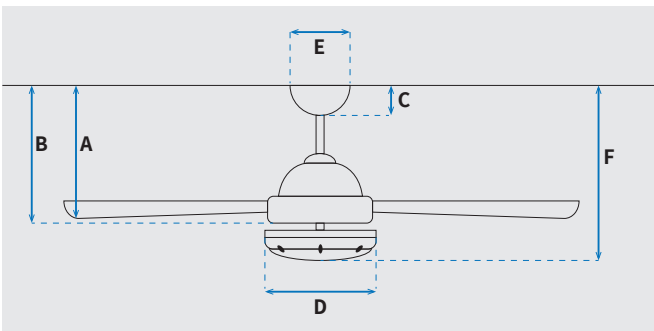

DC
MOTOR

נתונים טכניים

כללי	סדרה
Montana	הפעלה באמצעות מספר מהירות
שלט	6 פונקציות מיוחדות
עוצמת רעש db	48
זרימת אוויר m ³ /Min	249
מתאים לחדר בגודל	עד 36 מ"ר
מידות אריזה (ס"מ)	67.1x35.6x25.3
סוג התקנה	באמצעות מוט בלבד (כלול)
זווית התקנה מקסימלית	12°
שנות אחריות	15 שנים על המנוע, שנתיים על גוף המאורר

מאורר	קוטר באינץ'
52"	קוטר בס"מ
132	סוג גוף תאורה
24W LED	גוון אור
CCT 3000K/4000K/6500K	לומן (max)
2050lm/3000K, 2450lm/4000K, 2150lm/6500K	דרגת אטימות
IP20 - שימוש פנימי	מספר להבים
3	חומר גלם להבים
ABS	צבע כנפיים
עץ מייפל	גימור גוף
לבן	אורך מוט (ס"מ)
15.25x1.27	משקל נטו (ק"ג)
7.25	

* מחושב לפי קוטר 60.07" אגורות כולל מע"מ
** מחושב לפי 8 שעות

שרטוט

מידות (ס"מ)

31.5	A. מהתקרה ללהב הנמוך ביותר
26	B. מהתקרה לכפתור הפעלה
5.5	C. מהתקרה לקצה החופה
19	D. רוחב כיסוי מנוע
15	E. רוחב חופה
34	F. מהתקרה עד קצה חיפוי התאורה