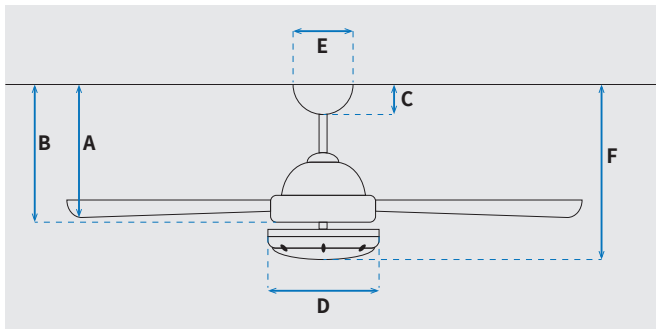

מקט: 73089-2848

DC
MOTOR

מאורר תקרה דקורטיבי מבית המותג האמריקאי WESTINGHOUSE. בקוטר 42", מתאים לחדרים בגודל עד 20 מ"ר. מנוע עוצמתי DC שקט במיוחד בעל יעילות אנרגטית גבוהה, הפעלה באמצעות שלט. גוף תאורה מובנה 24W גוון אור משתנה 6500K, 4000K, 3000K. 15 שנות אחריות על המנוע ושנתיים אחריות על החלקים.

נתונים טכניים

מנוע	
DC Motor 85x20mm	סוג מנוע ומידות
235/215/200/180/160/145	סיבובי מנוע לדקה (max)
32W/26W/20W/15W/11W/8W	הספק מנוע בוואט (max)
0.032 kW/h	צריכת חשמל מקסימלית kW/h
0.005/0.02	עלות צריכת חשמל מינ'/מקס' לשעה*
0.04/0.16	עלות צריכת חשמל מינ'/מקס' לילה**

* מחושב לפי קוט"ש 60.07 אגורות כולל מע"מ
** מחושב לפי 8 שעות

כללי	
Montana	סדרה
שלט	הפעלה באמצעות
6	מספר מהירויות
מצב חורף (פעולה הפוכה של המאורר)	פונקציות מיוחדות
48	עוצמת רעש db
150	זרימת אוויר m ³ /Min
עד 20 מ"ר	מתאים לחדר בגודל
55.6x25.6x23	מידות אריזה (ס"מ)
באמצעות מוט בלבד (כלול)	סוג התקנה
12°	זווית התקנה מקסימלית
15 שנים על המנוע, שנתיים על גוף המאורר	שנות אחריות

שרטוט

מידות (ס"מ)

29	A. מהתקרה ללהב הנמוך ביותר
24	B. מהתקרה לכפתור הפעלה
5.5	C. מהתקרה לקצה החופה
17	D. רוחב כיסוי מנוע
15	E. רוחב חופה
31.5	F. מהתקרה עד קצה חיפוי התאורה

מאורר	
42"	קוטר באינץ'
105	קוטר בס"מ
24W LED	סוג גוף תאורה
CCT 3000K/4000K/6500K	גוון אור
2050lm/3000K, 2450lm/4000K, 2150lm/6500K (max)	לומן
IP20 - שימוש פנימי	דרגת אטימות
3	מספר להבים
ABS	חומר גלם להבים
לבן	צבע כנפיים
לבן	גימור גוף
15.25x1.905	אורך מוט (ס"מ)
5.5	משקל נטו (ק"ג)