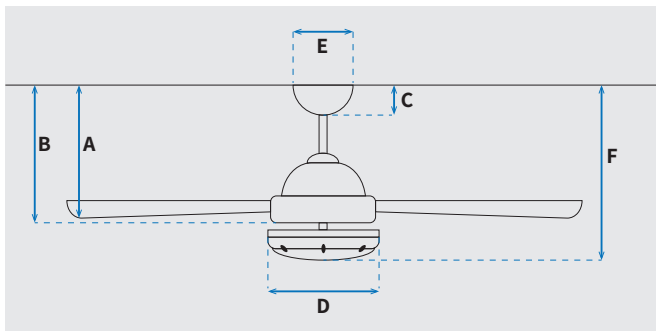

מקט: 73143-2848

DC
MOTOR

מאורר תקרה בגודל 52" מסדרת Magnolia של מותג המאוררים המוביל בעולם: ווסטינגהאוס, בצבע שחור עם כנפיים בצבע עץ כהה, בשיטת צביעה ייחודית המדמה עץ אמיתי. לשימוש פנימי בלבד. גוף תאורה מובנה 24W גוון אור משתנה 6500K, 4000K, 3000K. למאורר זה מנוע DC חסכוני ושקט במיוחד המזרים אוויר נעים הודות ל-3 להבים מעוצבים. הפעלת המאורר נעשית באמצעות שלט והוא מתאים לחדרים בגודל של עד 36 מ"ר. למאורר אחריות מורחבת למנוע ל-15 שנה ושנתיים מלאות לשאר החלקים.

נתונים טכניים

מנוע	
DC Motor 105x20mm	סוג מנוע ומידות
180/159/136/118/100/56	סיבובי מנוע לדקה (max)
33.2W/22.7W/14.2W/10W/6.5W/2.2W	הספק מנוע בוואט (max)
0.0338 kW/h	צריכת חשמל מקסימלית kW/h
0.002/0.02	עלות צריכת חשמל מינ'/מקס' לשעה*
0.016/0.141	עלות צריכת חשמל מינ'/מקס' לילה**

* מחושב לפי קוט"ש 60.07 אגורות כולל מע"מ
** מחושב לפי 8 שעות

כללי	
Magnolia	סדרה
שלט	הפעלה באמצעות
6	מספר מהירויות
מצב חורף (פעולה הפוכה של המאורר)	פונקציות מיוחדות
48	עוצמת רעש db
187.9	זרימת אוויר m ³ /Min
עד 36 מ"ר	מתאים לחדר בגודל
68.6x24.1x22.0	מידות אריזה (ס"מ)
באמצעות מוט בלבד (כלול)	סוג התקנה
12°	זווית התקנה מקסימלית
15 שנים על המנוע, שנתיים על גוף המאורר	שנות אחריות
11,274	ספיקת אוויר מקסימלית (מק"ש)

שרטוט

מידות (ס"מ)

30	A. מהתקרה ללהב הנמוך ביותר
-	B. מהתקרה לכפתור ההפעלה
5.4	C. מהתקרה לקצה החופה
18	D. רוחב כיסוי מנוע
15	E. רוחב חופה
34.8	F. מהתקרה עד קצה חיפוי התאורה

מאורר	
52"	קוטר באינץ'
132	קוטר בס"מ
24W LED	סוג גוף תאורה
CCT 3000K/4000K/6500K	גוון אור
2050lm/3000K, 2450lm/4000K, 2150lm/6500K (max)	לומן
IP20 - שימוש פנימי	דרגת אטימות
3	מספר להבים
ABS	חומר גלם להבים
דמוי עץ מהגוני	צבע כנפיים
שחור מט	גימור גוף
15.25x1.27	אורך מוט (ס"מ)
6.1	משקל נטו (ק"ג)