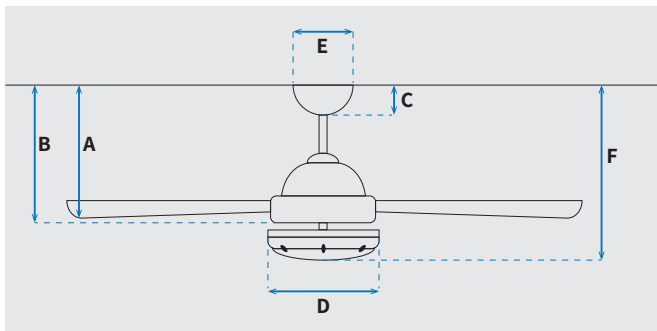

מקט: 73143-2848

DC
MOTOR

מאורר תקרה בגודל 52" מסדרת Magnolia של מותג המאוררים המוביל בעולם: ווסטינגהאוס, בצבע שחור עם כנפיים בצבע עץ כהה, בשיטת צביעה ייחודית המדמה עץ אמיתי. לשימוש פנימי בלבד. גוף תאורה מובנה 24W גוון אור משתנה 6500K, 4000K, 3000K. למאורר זה מנוע DC חסכוני ושקט במיוחד המזרים אוויר נעים הודות ל-3 להבים מעוצבים. הפעלת המאורר נעשית באמצעות שלט והוא מתאים לחדרים בגודל של עד 36 מ"ר. למאורר אחריות מורחבת למנוע ל-15 שנה ושנתיים מלאות לשאר החלקים.

נתונים טכניים

מנוע	
DC Motor 105x20mm	סוג מנוע ומידות
180/159/136/118/100/56	סיבובי מנוע לדקה (max)
33.2W/22.7W/14.2W/10W/6.5W/2.2W	הספק מנוע בוואט (max)
0.0338 kW/h	צריכת חשמל מקסימלית kW/h
0.002/0.02	עלות צריכת חשמל מינ'/מקס' לשעה*
0.016/0.141	עלות צריכת חשמל מינ'/מקס' לילה**

* מחושב לפי קוט"ש 60.07 אגורות כולל מע"מ
** מחושב לפי 8 שעות

כללי	
Magnolia	סדרה
שלט	הפעלה באמצעות
6	מספר מהירויות
מצב חורף (פעולה הפוכה של המאורר)	פונקציות מיוחדות
48	עוצמת רעש db
187.9	זרימת אוויר m ³ /Min
עד 36 מ"ר	מתאים לחדר בגודל
68.6x24.1x22.0	מידות אריזה (ס"מ)
באמצעות מוט בלבד (כלול)	סוג התקנה
12°	זווית התקנה מקסימלית
15 שנים על המנוע, שנתיים על גוף המאורר	שנות אחריות

שרטוט

מידות (ס"מ)

30	A. מהתקרה ללהב הנמוך ביותר
-	B. מהתקרה לכפתור הפעלה
5.4	C. מהתקרה לקצה החופה
18	D. רוחב כיסוי מנוע
15	E. רוחב חופה
34.8	F. מהתקרה עד קצה חיפוי התאורה

מאורר	
52"	קוטר באינץ'
132	קוטר בס"מ
24W LED	סוג גוף תאורה
CCT 3000K/4000K/6500K	גוון אור
2050lm/3000K, 2450lm/4000K, 2150lm/6500K (max)	לומן
IP20 - שימוש פנימי	דרגת אטימות
3	מספר להבים
ABS	חומר גלם להבים
עץ כהה	צבע כנפיים
שחור מט	גימור גוף
15.25x1.27	אורך מוט (ס"מ)
6.1	משקל נטו (ק"ג)