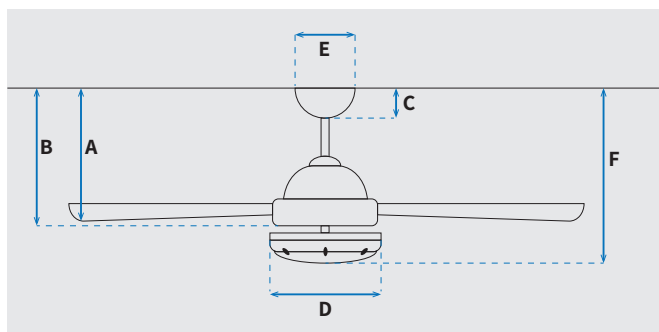

מקט: 73142-2848

DC
MOTOR

מנוע	
DC Motor 105x20mm	סוג מנוע ומידות
180/159/136/118/100/56	סיבובי מנוע לדקה (max)
33.2W/22.7W/14.2W/10W/6.5W/2.2W	הספק מנוע בוואט (max)
0.0338 kW/h	צריכת חשמל מקסימלית kW/h
0.002/0.02	עלות צריכת חשמל מינ'/מקס' לשעה*
0.016/0.141	עלות צריכת חשמל מינ'/מקס' לילה**

* מחושב לפי קוט"ש 60.07 אגורות כולל מע"מ
** מחושב לפי 8 שעות

שרטוט

מידות (ס"מ)

30	A. מהתקרה ללהב הנמוך ביותר
-	B. מהתקרה לכפתור הפעלה
5.4	C. מהתקרה לקצה החופה
18	D. רוחב כיסוי מנוע
15	E. רוחב חופה
34.8	F. מהתקרה עד קצה חיפוי התאורה

נתונים טכניים

כללי	
Magnolia	סדרה
שלט	הפעלה באמצעות
6	מספר מהירויות
מצב חורף (פעולה הפוכה של המאורר)	פונקציות מיוחדות
48	עוצמת רעש db
187.9	זרימת אוויר m ³ /Min
עד 36 מ"ר	מתאים לחדר בגודל
68.6x24.1x22.0	מידות אריזה (ס"מ)
באמצעות מוט בלבד (כלול)	סוג התקנה
12°	זווית התקנה מקסימלית
15 שנים על המנוע, שנתיים על גוף המאורר	שנות אחריות
11,274	ספיקת אוויר מקסימלית (מק"ש)

מאורר	
52"	קוטר באינץ'
132	קוטר בס"מ
24W LED	סוג גוף תאורה
CCT 3000K/4000K/6500K	גוון אור
2050lm/3000K, 2450lm/4000K, 2150lm/6500K (max)	לומן
IP20 - שימוש פנימי	דרגת אטימות
3	מספר להבים
ABS	חומר גלם להבים
דמוי עץ אלון	צבע כנפיים
לבן מט	גימור גוף
15.25x1.27	אורך מוט (ס"מ)
6.1	משקל נטו (ק"ג)