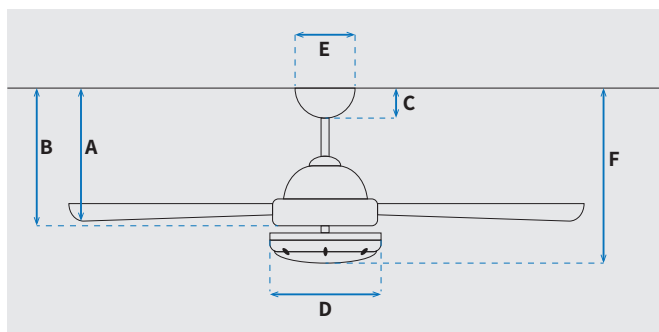

מקט: 73142-2848

DC
MOTOR

מאורר תקרה בגודל 52" מסדרת Magnolia של מותג המאוררים המוביל בעולם: ווסטינגהאוס, בצבע לבן עם כנפיים בצבע מייפל, בשיטת צביעה ייחודית המדמה עץ אמיתי. לשימוש פנימי בלבד. גוף תאורה מובנה 24W גוון אור משתנה 6500K, 4000K, 3000K. למאורר זה מנוע DC חסכוני ושקט במיוחד המזרים אוויר נעים הודות ל-3 להבים מעוצבים. הפעלת המאורר נעשית באמצעות שלט והוא מתאים לחדרים בגודל של עד 36 מ"ר. למאורר אחריות מורחבת למנוע ל-15 שנה ושנתיים מלאות לשאר החלקים.

נתונים טכניים

מנוע	
DC Motor 105x20mm	סוג מנוע ומידות
180/159/136/118/100/56	סיבובי מנוע לדקה (max)
33.2W/22.7W/14.2W/10W/6.5W/2.2W	הספק מנוע בוואט (max)
0.0338 kW/h	צריכת חשמל מקסימלית kW/h
0.002/0.02	עלות צריכת חשמל מינ'/מקס' לשעה*
0.016/0.141	עלות צריכת חשמל מינ'/מקס' לילה**

* מחושב לפי קוט"ש 60.07 אגורות כולל מע"מ
** מחושב לפי 8 שעות

כללי	
Magnolia	סדרה
שלט	הפעלה באמצעות
6	מספר מהירויות
מצב חורף (פעולה הפוכה של המאורר)	פונקציות מיוחדות
48	עוצמת רעש db
187.9	זרימת אוויר m ³ /Min
עד 36 מ"ר	מתאים לחדר בגודל
68.6x24.1x22.0	מידות אריזה (ס"מ)
באמצעות מוט בלבד (כלול)	סוג התקנה
12°	זווית התקנה מקסימלית
15 שנים על המנוע, שנתיים על גוף המאורר	שנות אחריות

שרטוט

מידות (ס"מ)

30	A. מהתקרה ללהב הנמוך ביותר
-	B. מהתקרה לכפתור הפעלה
5.4	C. מהתקרה לקצה החופה
18	D. רוחב כיסוי מנוע
15	E. רוחב חופה
34.8	F. מהתקרה עד קצה חיפוי התאורה

מאורר	
52"	קוטר באינץ'
132	קוטר בס"מ
24W LED	סוג גוף תאורה
CCT 3000K/4000K/6500K	גוון אור
2050lm/3000K, 2450lm/4000K, 2150lm/6500K (max)	לומן
IP20 - שימוש פנימי	דרגת אטימות
3	מספר להבים
ABS	חומר גלם להבים
מייפל	צבע כנפיים
לבן מט	גימור גוף
15.25x1.27	אורך מוט (ס"מ)
6.1	משקל נטו (ק"ג)