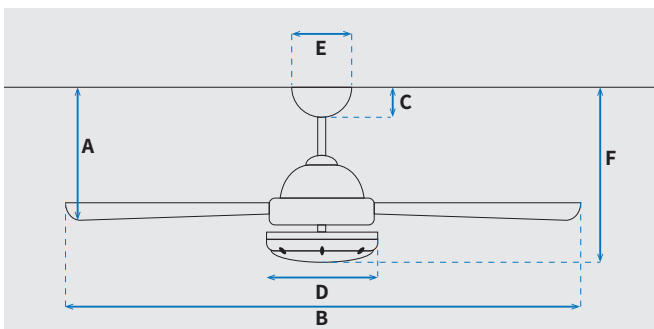

מק"טים: NT-MST42-BK-LED
NT-MST42-CF-LED
NT-MST42-WH-LED

מאוורר תקרה דקורטיבי מבית המותג NORTHER. בקוטר 42", מתאים לחדר/חלל בגודל עד 15m². מנוע AC עוצמתי ושקט, הפעלה באמצעות שלט. 3 מהירויות. גוף תאורה לד הספק 20W, גוון אור משתנה מגיע ב-3 צבעים ועם כנפיים בצבע מתחלף: גוף קפה - כנפיים קפה/שחור, גוף שחור - כנפיים שחור/קפה, גוף לבן - כנפיים לבן/עץ בהיר. יש להתקין עם הצבע הרצוי כלפי מטה. 10 שנות אחריות על המנוע ושנה אחריות על חלקים.

נתונים טכניים

כללי	
MISTRAL	סדרה
שלט	הפעלה באמצעות
3	מספר מהירויות
טיימר עד 8 שעות	פונקציות מיוחדות
50	עוצמת רעש מירבית db
148	זרימת אוויר m ³ /Min
עד 15 מ"ר	מתאים לחדר/חלל בגודל עד (m ²)
באמצעות מוט בלבד (כלול)	סוג התקנה
10 שנים על המנוע, שנה על גוף המאוורר	שנות אחריות

שרטוט

מידות (ס"מ)

30/40	A. מהתקרה ללהב הנמוך ביותר
104	B. מקצה כנף לקצה כנף
6	C. מהתקרה לקצה החופה
49	D. רוחב כיסוי מנוע
15	E. רוחב חופה
32.5/42.5	F. מהתקרה עד קצה חיפוי התאורה

מנוע	
AC Motor	סוג מנוע
260	סיבובי מנוע לדקה (max)
51W	הספק מנוע בוואט (max)

גוף	
"42	קוטר באינץ'
104	קוטר בס"מ
20W LED	סוג גוף תאורה
IP20 - שימוש פנימי	דרגת אטימות
3	מספר להבים
MDF	חומר גלם להבים
שחור/לבן/קפה/עץ בהיר	צבע כנפיים
שחור/לבן/קפה	גימור גוף
10/25	אורך מוט (ס"מ)