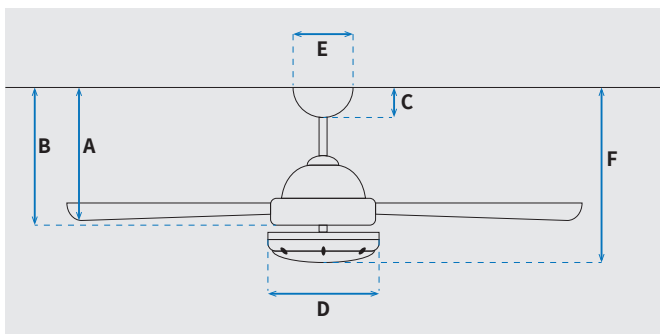

מקט: 73106-2848

DC
MOTOR

מאורר תקרה דקורטיבי מבית המותג האמריקאי WESTINGHOUSE. בקוטר 42", מתאים לחדרים בגודל עד 20 מ"ר. מנוע עוצמתי DC שקט במיוחד בעל יעילות אנרגטית גבוהה, הפעלה באמצעות שלט. גוף תאורה מובנה 20W גוון אור משתנה 5000K, 4000K, 3000K. 15 שנות אחריות על המנוע ושנתיים אחריות על החלקים. ניתן להפעלה עם שעון שבת

נתונים טכניים

כלי	סדרה
Magnolia	הפעלה באמצעות שלט
6	מספר מהירויות
פונקציות מיוחדות	מצב חורף (פעולה הפוכה של המאורר)
עוצמת רעש db	42
זרימת אוויר m ³ /Min	137.4
מתאים לחדר בגודל	עד 20 מ"ר
מידות אריזה (ס"מ)	56.1x21.1x23
סוג התקנה	באמצעות מוט בלבד (כלול)
זווית התקנה מקסימלית	12°
שנות אחריות	15 שנים על המנוע, שנתיים על גוף המאורר

* מחושב לפי קוט"ש 60.07 אגורות כולל מע"מ
** מחושב לפי 8 שעות

שרטוט

מידות (ס"מ)

30	A. מהתקרה ללהב הנמוך ביותר
-	B. מהתקרה לכפתור הפעלה
5.4	C. מהתקרה לקצה החופה
18	D. רוחב כיסוי מנוע
15	E. רוחב חופה
34.8	F. מהתקרה עד קצה חיפוי התאורה

מאורר	קוטר באינץ'
42"	קוטר בס"מ 105
20W LED CCT	סוג גוף תאורה
CCT 3000K/4000K/5000K	גוון אור
1900lm/3000K, 2000lm/4000K, 1950lm/5000K (max)	לומן
דרגת אטימות IP20 - שימוש פנימי	מספר להבים 3
חומר גלם להבים ABS	צבע כניפיים עץ מייפל
גימור גוף לבן	אורך מוט (ס"מ) 15.25x1.27
משקל נטו (ק"ג) 6	