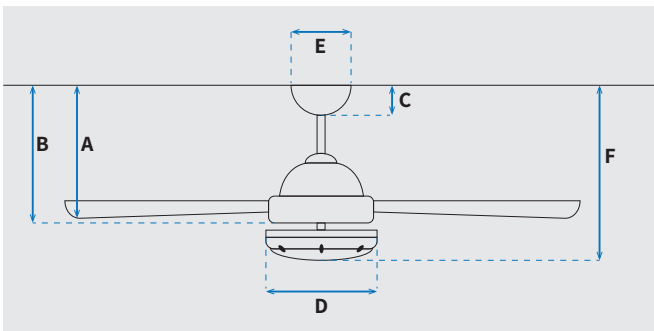

מקט: 73097-2848

DC
MOTOR

שרטוט

מידות (ס"מ)

28	A. מהתקרה ללהב הנמוך ביותר
16	B. מהתקרה לכפתור ההפעלה
5.5	C. מהתקרה לקצה החופה
22	D. רוחב כיסוי מנוע
13	E. רוחב חופה
38	F. מהתקרה עד קצה חיפוי התאורה

מאורר תקרה דקורטיבי מבית המותג האמריקאי WESTINGHOUSE. בקוטר 52", מתאים לחדרים בגודל עד 36 מ"ר. מנוע עוצמתי DC שקט במיוחד בעל יעילות אנרגטית גבוהה, הפעלה באמצעות שלט. גוף תאורה מובנה 24W גוון אור משתנה 5000K, 4000K, 3000K. 15 שנות אחריות על המנוע ושנתיים אחריות על החלקים. ניתן להפעלה עם שעון שבת.

נתונים טכניים

כללי	סדרה
Longwood	הפעלה באמצעות שלט
6	מספר מהירויות
מצב חורף (פעולה הפוכה של המאורר)	פונקציות מיוחדות
48	עוצמת רעש db
234	זרימת אוויר m ³ /Min
עד 36 מ"ר	מתאים לחדר בגודל
66.3x26.2x29.3	מידות אריזה
באמצעות מוט בלבד (כלול)	סוג התקנה
12°	זווית התקנה מקסימלית
15 שנים על המנוע, שנתיים על גוף המאורר	שנות אחריות
14,040	ספיקת אוויר מקסימלית (מק"ש)

מנוע	DC Motor 153x15mm
סוג מנוע ומידות	210/190/170/150/130/90
סיבובי מנוע לדקה (max)	36W
הספק מנוע בוואט (max)	12.4 kW/h
צריכת חשמל kW/h	

מאורר	"52
קוטר באינץ'	132
קוטר בס"מ	24W LED
סוג גוף תאורה	CCT 3000K/4000K/5000K
גוון אור	2450
לומן (max)	IP20 - שימוש פנימי
דרגת אטימות	3
מספר להבים	ABS
חומר גלם להבים	עץ מיפל
צבע כנפיים	שחור
גימור גוף	15
אורך מוט (ס"מ)	6.5
משקל נטו (ק"ג)	