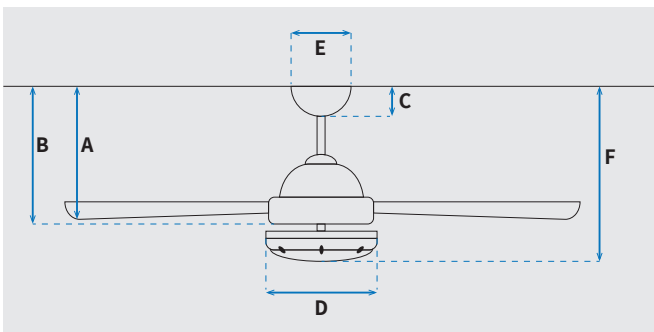

מקט: 73097-2848

**DC**  
**MOTOR**

מאורר תקרה דקורטיבי מבית המותג האמריקאי WESTINGHOUSE. בקוטר 52", מתאים לחדרים בגודל עד 36 מ"ר. מנוע עוצמתי DC שקט במיוחד בעל יעילות אנרגטית גבוהה, הפעלה באמצעות שלט. גוף תאורה מובנה 24W גוון אור משתנה 6500K, 4000K, 3000K. 15 שנות אחריות על המנוע ושנתיים אחריות על החלקים. ניתן להפעלה עם שעון שבת.

### נתונים טכניים

מנוע	
DC Motor 153x15mm	סוג מנוע ומידות
210/190/170/150/130/90	סיבובי מנוע לדקה (max)
36W/27W/20W/14W/10W/6W	הספק מנוע בוואט (max)
0.036 kW/h	צריכת חשמל מקסימלית kW/h
0.004/0.02	עלות צריכת חשמל מינ'/מקס' לשעה*
0.03/0.17	עלות צריכת חשמל מינ'/מקס' לילה**

\* מחושב לפי קוטר 60.07 אגורות כולל מע"מ  
\*\* מחושב לפי 8 שעות

כללי	
Longwood	סדרה
שלט	הפעלה באמצעות
6	מספר מהירויות
מצב חורף (פעולה הפוכה של המאורר)	פונקציות מיוחדות
48	עוצמת רעש db
234	זרימת אוויר m <sup>3</sup> /Min
עד 36 מ"ר	מתאים לחדר בגודל
66.3x26.2x29.3	מידות אריזה (ס"מ)
באמצעות מוט בלבד (כלול)	סוג התקנה
12°	זווית התקנה מקסימלית
15 שנים על המנוע, שנתיים על גוף המאורר	שנות אחריות

### מידות (ס"מ)

28	A. מהתקרה ללהב הנמוך ביותר
16	B. מהתקרה לכפתור ההפעלה
5.5	C. מהתקרה לקצה החופה
22	D. רוחב כיסוי מנוע
13	E. רוחב חופה
38	F. מהתקרה עד קצה חיפוי התאורה

52"	קוטר באינץ'
132	קוטר בס"מ
24W LED	סוג גוף תאורה
CCT 3000K/4000K/6500K	גוון אור
2050lm/3000K, 2450lm/4000K, 2150lm/6500K (max)	לומן
IP20 - שימוש פנימי	דרגת אטימות
3	מספר להבים
ABS	חומר גלם להבים
עץ מייפל	צבע כנפיים
שחור	גימור גוף
15.25x1.27	אורך מוט (ס"מ)
6.5	משקל נטו (ק"ג)