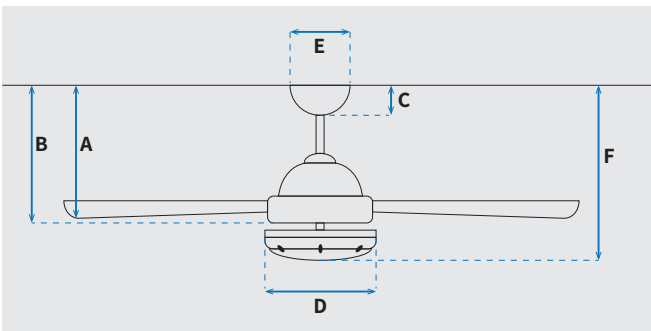

מקט: 73088-2848

מאורר תקרה דקורטיבי מבית המותג האמריקאי WESTINGHOUSE. בקוטר 42", מתאים לחדרים בגודל עד 20 מ"ר. מנוע עוצמתי DC שקט במיוחד בעל יעילות אנרגטית גבוהה, הפעלה באמצעות שלט. גוף תאורה מובנה 24W גוון אור משתנה 6500K, 4000K, 3000K. 15 שנות אחריות על המנוע ושנתיים אחריות על החלקים.

**DC MOTOR**

**שרטוט**

**מידות (ס"מ)**

28	A. מהתקרה ללהב הנמוך ביותר
23.5	B. מהתקרה לכפתור ההפעלה
5.5	C. מהתקרה לקצה החופה
22	D. רוחב כיסוי מנוע
13	E. רוחב חופה
38	F. מהתקרה עד קצה חיפוי התאורה

**נתונים טכניים**

כללי	סדרה
Longwood	הפעלה באמצעות שלט
6	מספר מהירויות
מצב חורף (פעולה הפוכה של המאורר)	פונקציות מיוחדות
48	עוצמת רעש db
141	זרימת אוויר m <sup>3</sup> /Min
עד 20 מ"ר	מתאים לחדר בגודל
52.1x23.4x28.8	מידות אריזה
באמצעות מוט בלבד (כלול)	סוג התקנה
12°	זווית התקנה מקסימלית
15 שנים על המנוע, שנתיים על גוף המאורר	שנות אחריות
8460	ספיקת אוויר מקסימלית (מק"ש)

מנוע	סוג מנוע ומידות
DC Motor 153x12mm	סיבובי מנוע לדקה (max)
250/235/215/190/170/145	הספק מנוע בוואט (max)
20W	צריכת חשמל kW/h
9 kW/h	

מאורר	קוטר באינץ'
"42	קוטר בס"מ
105	סוג גוף תאורה
24W LED	גוון אור
CCT 3000K/4000K/6500K	לומן (max)
2400	דרגת אטימות
IP20 - שימוש פנימי	מספר להבים
3	חומר גלם להבים
ABS	צבע כנפיים
עץ	גימור גוף
שחור	אורך מוט (ס"מ)
15	משקל נטו (ק"ג)
5.5	