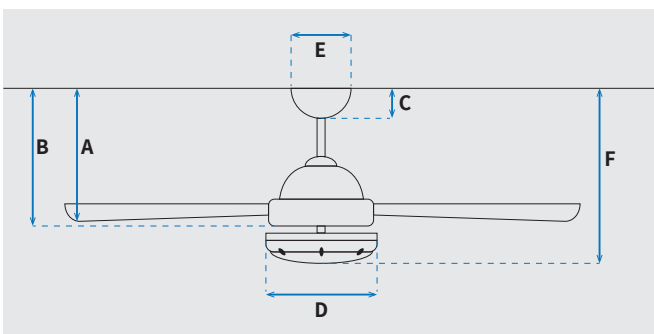

DC
MOTOR

נתונים טכניים

כלי	סדרה
Longwood	הפעלה באמצעות
שלט	מספר מהירויות
6	פונקציות מיוחדות
מצב חורף (פעולה הפוכה של המאורר)	עוצמת רעש db
48	זרימת אוויר m ³ /Min
141	מתאים לחדר בגודל
עד 20 מ"ר	מידות אריזה (ס"מ)
52.1x23.4x28.8	סוג התקנה
באמצעות מוט בלבד (כלול)	זווית התקנה מקסימלית
12°	שנות אחריות
15 שנים על המנוע, שנתיים על גוף המאורר	

מאורר	קוטר באינץ'
"42	קוטר בס"מ
105	סוג גוף תאורה
24W LED	גוון אור
CCT 3000K/4000K/6500K	לומן (max)
2050lm/3000K, 2450lm/4000K, 2150lm/6500K	דרגת אטימות
IP20 - שימוש פנימי	מספר להבים
3	חומר גלם להבים
ABS	צבע כנפיים
עץ	גימור גוף
לבן	אורך מוט (ס"מ)
15.25x1.27	משקל נטו (ק"ג)
5.2	

* מחושב לפי קוט"ש 60.07 אגורות כולל מע"מ
** מחושב לפי 8 שעות

שרטוט

מידות (ס"מ)

28	A. מהתקרה ללהב הנמוך ביותר
23.5	B. מהתקרה לכפתור הפעלה
5.5	C. מהתקרה לקצה החופה
22	D. רוחב כיסוי מנוע
13	E. רוחב חופה
38	F. מהתקרה עד קצה חיפוי התאורה