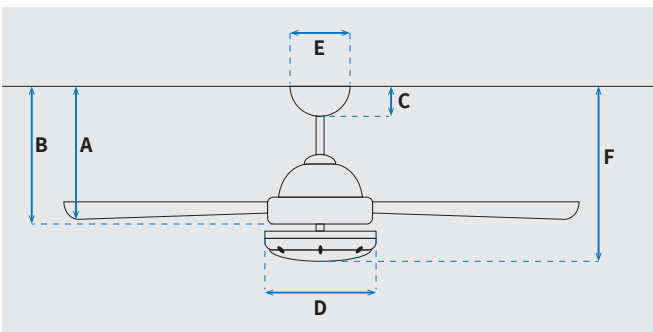

DC
MOTOR

נתונים טכניים

כלי	סדרה
Longwood	הפעלה באמצעות שלט
מספר מהירויות	6
פונקציות מיוחדות	מצב חורף (פעולה הפוכה של המאורר)
עוצמת רעש db	48
זרימת אוויר m ³ /Min	141
מתאים לחדר בגודל	עד 20 מ"ר
מידות אריזה (ס"מ)	52.1x23.4x28.8
סוג התקנה	באמצעות מוט בלבד (כלול)
זווית התקנה מקסימלית	12°
שנות אחריות	15 שנים על המנוע, שנתיים על גוף המאורר

מאורר	קוטר באינץ'
42"	105
קוטר בס"מ	24W LED
סוג גוף תאורה	CCT 3000K/4000K/6500K
גוון אור	לומן (max) 2050lm/3000K, 2450lm/4000K, 2150lm/6500K
דרגת אטימות	IP20 - שימוש פנימי
מספר להבים	3
חומר גלם להבים	ABS
צבע כנפיים	לבן
גימור גוף	לבן
אורך מוט (ס"מ)	15.25x1.27
משקל נטו (ק"ג)	5.2

* מחושב לפי קוט"ש 60.07 אגורות כולל מע"מ
** מחושב לפי 8 שעות

שרטוט

מידות (ס"מ)

28	A. מהתקרה ללהב הנמוך ביותר
23.5	B. מהתקרה לכפתור הפעלה
5.5	C. מהתקרה לקצה החופה
22	D. רוחב כיסוי מנוע
13	E. רוחב חופה
38	F. מהתקרה עד קצה חיפוי התאורה