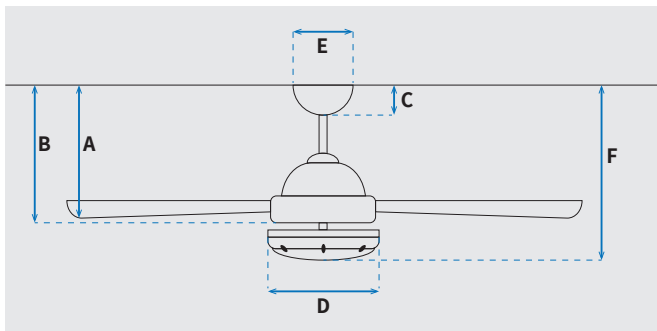

נתונים טכניים

כללי	
סדרה	Jessica
הפעלה באמצעות	שלט
מספר מהירויות	6
פונקציות מיוחדות	מצב חורף (פעולה הפוכה של המאוורר)
עוצמת רעש db	48
זרימת אוויר m ³ /Min	187.9
מתאים לחדר בגודל	עד 36 מ"ר
מידות אריזה (ס"מ)	65.6x25.8x29
סוג התקנה	באמצעות מוט בלבד (כלול)
זווית התקנה מקסימלית	12°
שנות אחריות	15 שנים על המנוע, שנתיים על גוף המאוורר

מאוורר	
קוטר באינץ'	52"
קוטר בס"מ	132
סוג גוף תאורה	24W LED
גוון אור	CCT 3000K/4000K/6500K
לומן (max)	2050lm/3000K, 2450lm/4000K, 2150lm/6500K
דרגת אטימות	IP44 - אידיאלי לפרגולה
מספר להבים	3
חומר גלם להבים	ABS
צבע כנפיים	שחור
גימור גוף	שחור מט
אורך מוט (ס"מ)	15.25x1.27
משקל נטו (ק"ג)	7.8

* מחושב לפי קוט"ש 60.07 אגורות כולל מע"מ
** מחושב לפי 8 שעות

שרטוט

מידות (ס"מ)

A. מהתקרה ללהב הנמוך ביותר	33.3
B. מהתקרה לכפתור הפעלה	-
C. מהתקרה לקצה החופה	5.4
D. רוחב כיסוי מנוע	18
E. רוחב חופה	15
F. מהתקרה עד קצה חיפוי התאורה	35.3