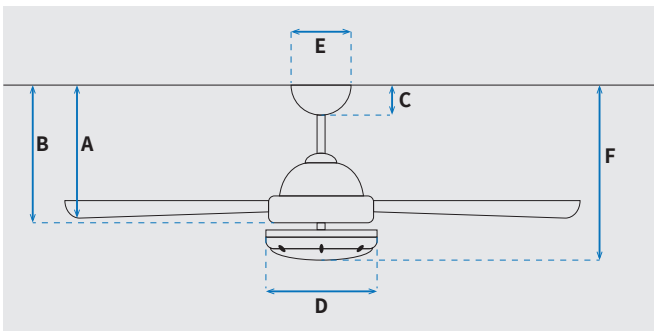

שרטוט

מידות (ס"מ)

33.3	A. מהתקרה ללהב הנמוך ביותר
-	B. מהתקרה לכפתור הפעלה
5.4	C. מהתקרה לקצה החופה
18	D. רוחב כיסוי מנוע
15	E. רוחב חופה
35.3	F. מהתקרה עד קצה חיפוי התאורה