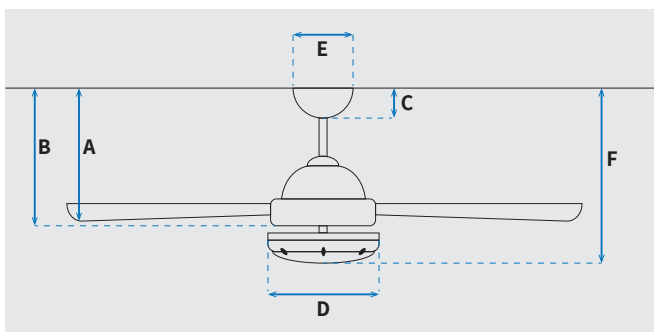

נתונים טכניים

כללי	סדרה
Jessica	הפעלה באמצעות מספר מהירות
שלט	פונקציות מיוחדות
6	עוצמת רעש db
מצב חורף (פעולה הפוכה של המאורר)	זרימת אוויר m ³ /Min
48	מתאים לחדר בגודל
187.9	מידות אריזה (ס"מ)
עד 36 מ"ר	סוג התקנה
65.6x25.8x29	זווית התקנה מקסימלית
באמצעות מוט בלבד (כלול)	12°
15 שנים על המנוע, שנתיים על גוף המאורר	שנות אחריות

מאורר	קוטר באינץ'
52"	קוטר בס"מ
132	סוג גוף תאורה
24W LED	גוון אור
CCT 3000K/4000K/6500K	לומן (max)
2050lm/ 2450lm/ 2150lm	דרגת אטימות
IP44 - אידיאלי לפרגולה	מספר להבים
3	חומר גלם להבים
ABS	צבע כנפיים
עץ מייפל	גימור גוף
לבן	אורך מוט (ס"מ)
15.25x1.27	משקל נטו (ק"ג)
7.8	

* מחושב לפי קוט"ש 60.07 אגורות כולל מע"מ
** מחושב לפי 8 שעות

שרטוט

מידות (ס"מ)

33.3	A. מהתקרה ללהב הנמוך ביותר
-	B. מהתקרה לכפתור ההפעלה
5.4	C. מהתקרה לקצה החופה
18	D. רוחב כיסוי מנוע
15	E. רוחב חופה
35.3	F. מהתקרה עד קצה חיפוי התאורה